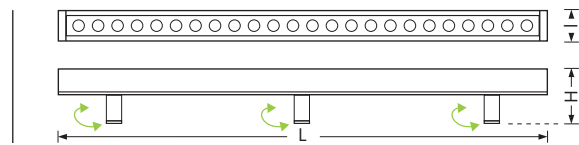

# WALL WASHER

Profilé linéaire étanche orientable, Wall washer  
Finition aluminium anodisé foncé

Etriers de fixation coulissants sur la longueur

Driver 24V DC à commander séparément  
Pré-cablage traversant pour maximum 5 appareils

## WALL WASHER

Optique elliptique 60°x20°

Code article	Watt	Teinte LED	Flux utile	L x l x H	Tarif € HT
1-L-7055A/x	12x1W	3000K	850lm	500x31x65mm	NC
1-L-7055B/x	24x1W	ou 4000K	1700lm	1000x31x65mm	NC

x = W (3000K) ou C (4000K)

## WALL WASHER RGB

Optique 30°

Code article	Watt	Teinte LED	L x l x H	Tarif € HT
1-L-7055B/RGB	24x1,5W	RGB	1000x42x75mm	NC
1-L-89100LP	Contrôleur DALI PUSH 4 canaux / 120W - 24V DC / IP67			NC