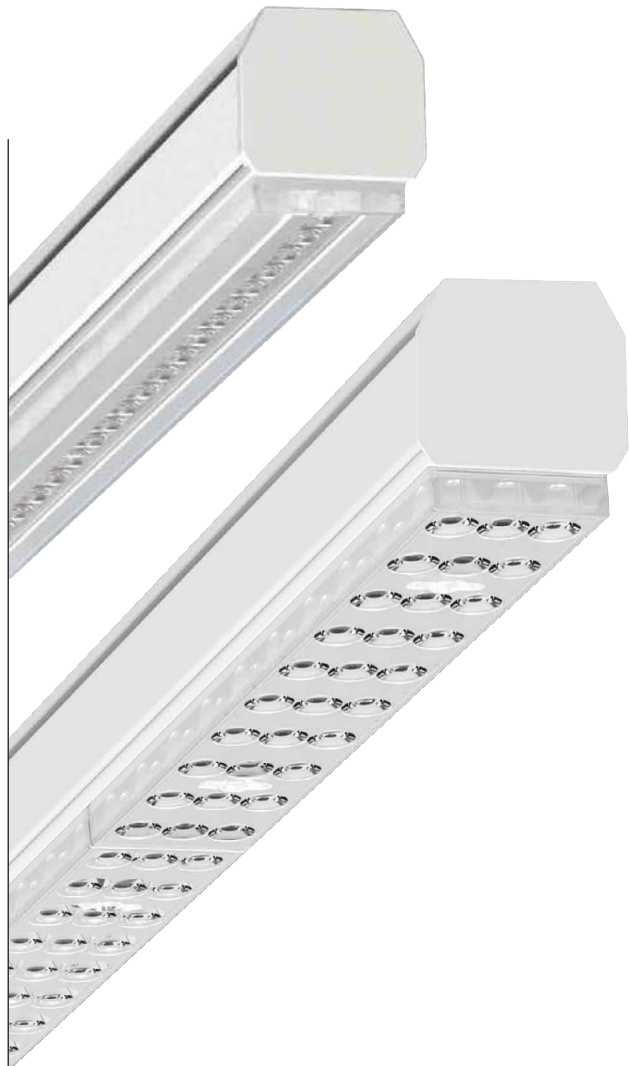

Système précâblé de rails à montage rapide sans outil
Finition blanc, noir ou gris

Choix d'optiques pour les modules éclairants
Lignes discontinues ou continues

Efficacité jusqu'à 194 lm/W
Température ambiante -20°C à +35°C

Driver intégré
50000h/L80/B10 (Ta 25°C) - Garantie 5 ans
IRC > 80 - SDCM 3
UGR < 19 (Selon optique et puissance)

Sur demande :
• Version 3000K / 6500K