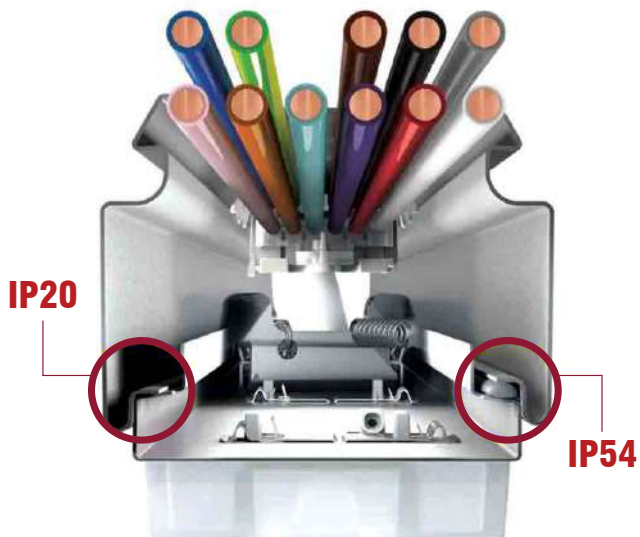

Système précâblé de rails à montage rapide sans outil
Finition blanc, noir ou gris

Choix d'optiques pour les modules éclairants
Lignes discontinues ou continues

Efficacité jusqu'à 194 lm/W
Température ambiante -20°C à +35°C

Driver intégré
50000h/L80/B10 (Ta 25°C) - Garantie 5 ans
IRC > 80 - SDCM 3
UGR < 19 (Selon optique et puissance)

Sur demande :
• Version 3000K / 6500K