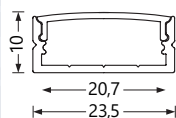

Kit 2 clips de fixation pour NOB-BARRA/3E

Code article	Diffuseur	L	Tarif € HT
NOB-BARRA/4	Transparent	2m	NC
NOB-BARRA/4/S	Opale		

Embouts inclus
Profilé blanc sur demande

Profils aluminium Anodisé

pour Rubans IP20/IP67 de 8 à 14mm