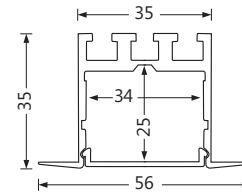

Clips de fixation et embouts inclus

Profils aluminium Blanc

pour tous Rubans / A encastré en plafond plâtre

Code article	Diffuseur	L	Tarif € HT
NOB-BARRA/16	Transparent	2m	NC
NOB-BARRA/16/S	Opale		

Embouts et ressorts de fixation inclus