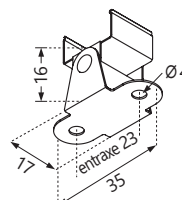

[NOB-KIT/CLIP/180](#) Pour installation à +/-90° NC

Kit 2 clips de fixation pour NOB-BARRA/3E