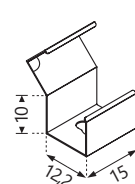

[NOB-KIT/CLIP/45](#) Pour installation à +45° NC