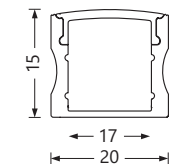

Code article	Diffuseur	L	Tarif € HT
NOB-BARRA/25	Transparent	2m	NC
NOB-BARRA/25/S	Opale		

Clips de fixation et embouts inclus