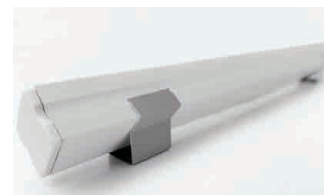

[NOB-KIT/CLIP/45](#) Pour installation à +45° NC