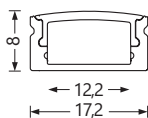

PROFILES ALUMINIUM

Profils aluminium Anodisé

pour Rubans IP20 de 8 à 12mm
et Rubans IP67 de 10mm

Code article	Diffuseur	L	Tarif € HT
NOB-BARRA/3E	Transparent	2m	NC
NOB-BARRA/3E/S	Opale		

Clips de fixation et embouts inclus