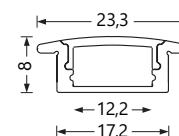

Code article	Diffuseur	L	Tarif € HT
NOB-BARRA/4	Transparent	2m	NC
NOB-BARRA/4/S	Opale		

Embouts inclus
Profilé blanc sur demande