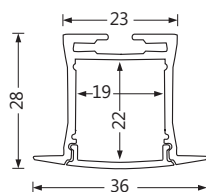

Profils aluminium Blanc

pour tous Rubans / A encastré en plafond plâtre

Code article	Diffuseur	L	Tarif € HT
NOB-BARRA/16	Transparent	2m	NC
NOB-BARRA/16/S	Opale		

Embouts et ressorts de fixation inclus