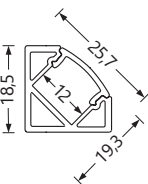

PROFILES ALUMINIUM

Profils aluminium Anodisé

pour Rubans IP20 de 8 à 12mm
et Rubans IP67 de 10mm

Code article	Diffuseur	L	Tarif € HT
NOB-BARRA/3E	Transparent	2m	NC
NOB-BARRA/3E/S	Opale		

Clips de fixation et embouts inclus