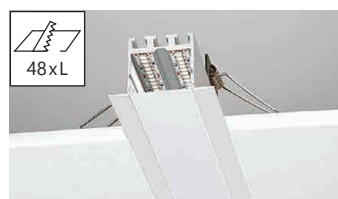

Code article	Diffuseur	L	Tarif € HT
NOB-BARRA/17	Transparent	2m	NC
NOB-BARRA/17/S	Opale		

Embouts et ressorts de fixation inclus
Pour 2 rubans côte à côte