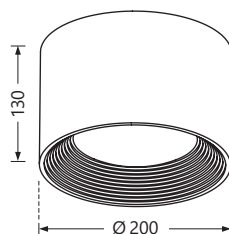

RONDO 44

Downlight apparent
Corps en aluminium blanc
Diffuseur polycarbonate opale

Efficacité jusqu'à 116 lm/W

Driver intégré
60000h/L80/B10 - Garantie 5 ans
IRC > 80 - SDCM 3

Sur demande :

- Teinte RAL
- Version suspendue

Code article	Watt	Teinte LED	Flux utile	ON/OFF € HT	DALI € HT
RON-4412xx-dr	12W	3000K ou 4000K	1261/1321lm	NC	NC
RON-4416xx-dr	16W		1774/1858lm		
RON-4423xx-dr	23W		2458/2575lm		

xx = 30 (3000K) ou 40 (4000K)
dr = driver : 10 (ON/OFF) ou 43 (DALI)