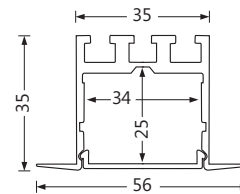

Code article	Diffuseur	L	Tarif € HT
NOB-BARRA/17	Transparent	2m	NC
NOB-BARRA/17/S	Opale		

Embouts et ressorts de fixation inclus
Pour 2 rubans côte à côte