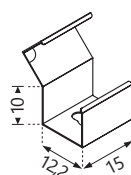

Code article	Diffuseur	L	Tarif € HT
NOB-BARRA/6	Transparent	2m	NC
NOB-BARRA/6/S	Opale		

Clips de fixation et embouts inclus
Profilé blanc sur demande

[NOB-KIT/CLIP/45](#) Pour installation à +45° NC

[NOB-KIT/CLIP/180](#) Pour installation à +/-90° NC