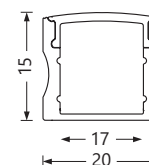

Code article	Diffuseur	L	Tarif € HT
NOB-BARRA/25	Transparent	2m	NC
NOB-BARRA/25/S	Opale		

Clips de fixation et embouts inclus