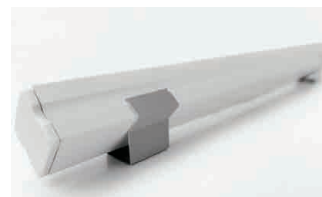

PROFILES ALUMINIUM

■ Profilés aluminium Anodisé

pour Rubans IP20 de 8 à 12mm
et Rubans IP67 de 10mm

Code article	Diffuseur	L	Tarif € HT
NOB-BARRA/3E	Transparent	2m	NC
NOB-BARRA/3E/S	Opale		

Clips de fixation et embouts inclus

Code article	Diffuseur	L	Tarif € HT
NOB-BARRA/6	Transparent	2m	NC
NOB-BARRA/6/S	Opale		

Clips de fixation et embouts inclus
Profilé blanc sur demande

[NOB-KIT/CLIP/45](#) Pour installation à +45° NC

[NOB-KIT/CLIP/180](#) Pour installation à +/-90° NC

Kit 2 clips de fixation pour NOB-BARRA/3E

Code article	Diffuseur	L	Tarif € HT
NOB-BARRA/4	Transparent	2m	NC
NOB-BARRA/4/S	Opale		

Embouts inclus
Profilé blanc sur demande

■ Profilés aluminium Anodisé

pour Rubans IP20/IP67 de 8 à 14mm