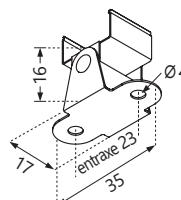

Code article	Diffuseur	L	Tarif € HT
NOB-BARRA/6	Transparent	2m	NC
NOB-BARRA/6/S	Opale		

Clips de fixation et embouts inclus
Profilé blanc sur demande

[NOB-KIT/CLIP/45](#) Pour installation à +45° NC

[NOB-KIT/CLIP/180](#) Pour installation à +/-90° NC