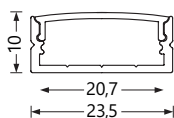

Kit 2 clips de fixation pour NOB-BARRA/3E

Code article	Diffuseur	L	Tarif € HT
NOB-BARRA/4	Transparent	2m	NC
NOB-BARRA/4/S	Opale		

Embouts inclus
Profilé blanc sur demande

■ Profilés aluminium Anodisé

pour Rubans IP20/IP67 de 8 à 14mm