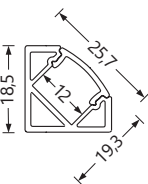

Code article	Diffuseur	L	Tarif € HT
NOB-BARRA/6	Transparent	2m	NC
NOB-BARRA/6/S	Opale		

Clips de fixation et embouts inclus
Profilé blanc sur demande

[NOB-KIT/CLIP/45](#) Pour installation à +45° NC

[NOB-KIT/CLIP/180](#) Pour installation à +/-90° NC