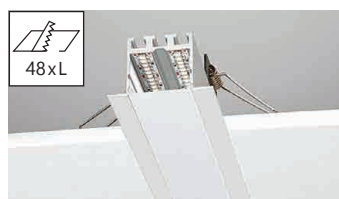

Embouts et ressorts de fixation inclus

48xL

Code article	Diffuseur	L	Tarif € HT
NOB-BARRA/17	Transparent	2m	NC
NOB-BARRA/17/S	Opale		

Embouts et ressorts de fixation inclus
Pour 2 rubans côte à côte

ALIMENTATIONS