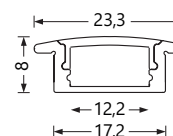

Code article	Diffuseur	L	Tarif € HT
NOB-BARRA/4	Transparent	2m	NC
NOB-BARRA/4/S	Opale		

Embouts inclus
Profilé blanc sur demande