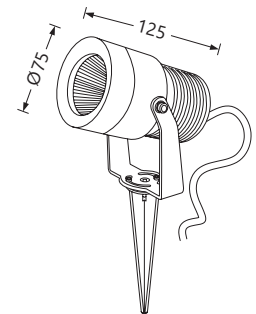

PICKET

Projecteur LED
Corps en fonderie aluminium
Finition blanc ou anthracite

Avec étrier de fixation et piquet pour
installation au sol

Faisceau 50°

Efficacité jusqu'à 85 lm/W

Driver intégré
Câble HO5RN-F, longueur 1,50m
50000h/L70 - IRC > 80

PICKET Ø75

Code article	Watt	Faisceau	Teinte LED	Flux utile	Finition	Tarif € HT
1-L-7046/W/W	10W	50°	3000K	850lm	Blanc	NC
1-L-7046/AN/W					Anthracite	

PICKET Ø114

Code article	Watt	Faisceau	Teinte LED	Flux utile	Finition	Tarif € HT
1-L-7047/W/W	20W	50°	3000K	1800lm	Blanc	NC
1-L-7047/AN/W					Anthracite	