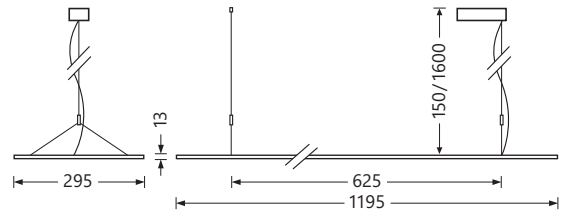

Driver calibrable par switch inclus  
50000h/L90/B10 - Garantie 5 ans  
IRC > 80 - SDCM 3  
UGR < 16

Code article	Watt	Teinte LED	Flux utile	Tarif € HT
RGL-60203034150	29/33/35/38W	3000K	4000 à 5000lm	NC
RGL-60204034150		4000K	4300 à 5400lm	
OPTION	Driver pour gradation DALI / SWITCH-DIM			NC