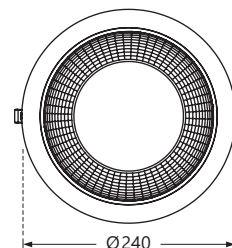

# LUGSTAR by LUG

Luminaire encastré technique  
 Corps en aluminium blanc  
 Réflecteur aluminium mat à facettes  
 Faisceau 79°

Efficacité jusqu'à 141 lm/W

Driver séparé inclus  
 100000h/L80/B10 - Garantie 5 ans  
 IRC > 80 - SDCM 3  
 UGR < 21

**Sur demande :**

- Tunable white 2700K à 6500K
- Version plafonnier, hauteur 238mm

Code article	Watt	Teinte LED	Flux utile	ON/OFF € HT	DALI € HT
LUG-STAR11xx-dr	11W	3000K ou 4000K	1500/1550lm	NC	NC
LUG-STAR16xx-dr	16W		2000/2100lm		
LUG-STAR21xx-dr	21W		2550/2650lm		