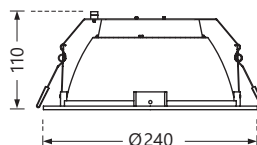

**Sur demande :**

- Tunable white 2700K à 6500K
- Version plafonnier, hauteur 238mm

Code article	Watt	Teinte LED	Flux utile	ON/OFF € HT	DALI € HT
LUG-STAR11xx-dr	11W	3000K ou 4000K	1500/1550lm	NC	NC
LUG-STAR16xx-dr	16W		2000/2100lm		
LUG-STAR21xx-dr	21W		2550/2650lm		