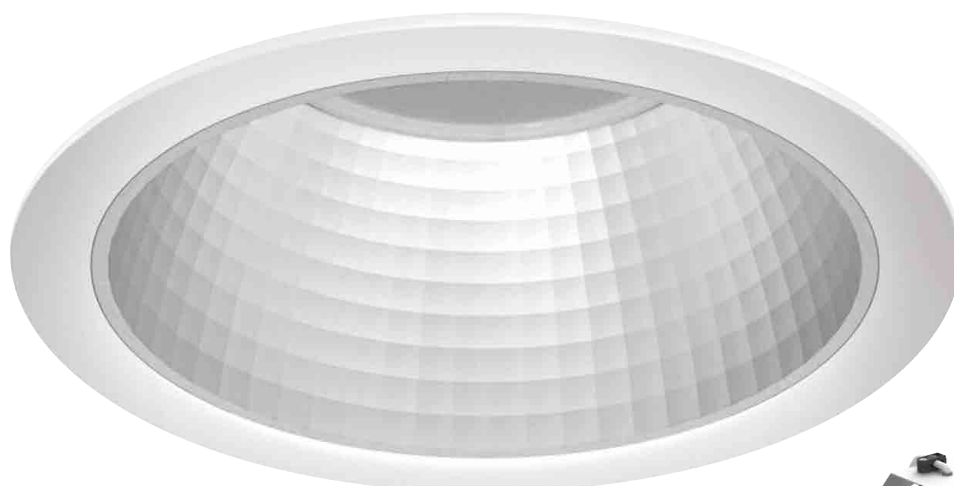

# LUGSTAR by LUG

Luminaire encastré technique  
 Corps en aluminium blanc  
 Réflecteur aluminium mat à facettes  
 Faisceau 79°

Efficacité jusqu'à 141 lm/W

Driver séparé inclus  
 100000h/L80/B10 - Garantie 5 ans  
 IRC > 80 - SDCM 3  
 UGR < 21

**Sur demande :**

- Tunable white 2700K à 6500K
- Version plafonnier, hauteur 238mm

Code article	Watt	Teinte LED	Flux utile	ON/OFF € HT	DALI € HT
LUG-STAR11xx-dr	11W	3000K ou 4000K	1500/1550lm	NC	NC
LUG-STAR16xx-dr	16W		2000/2100lm		
LUG-STAR21xx-dr	21W		2550/2650lm		