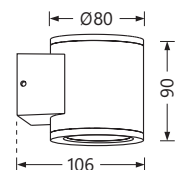

1-L-67138/W/W / Blanc
1-L-67138/AN/W / Anthracite
1-L-67138/B/W / Noir
1-L-67138/G/W / Gris

Eclairage direct
6W / 440lm

1-L-67138E/W/W / Blanc
1-L-67138E/AN/W / Anthracite
1-L-67138E/B/W / Noir
1-L-67138E/G/W / Gris