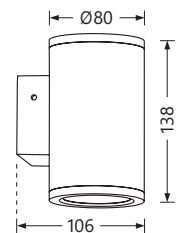

1-L-67138/W/W / Blanc
1-L-67138/AN/W / Anthracite
1-L-67138/B/W / Noir
1-L-67138/G/W / Gris

Eclairage direct
6W / 440lm

1-L-67138E/W/W / Blanc
1-L-67138E/AN/W / Anthracite
1-L-67138E/B/W / Noir
1-L-67138E/G/W / Gris