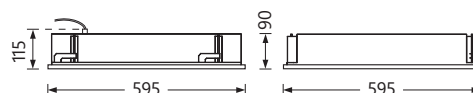

Code article	Watt	Teinte LED	Flux utile	Driver	Tarif € HT
PE-653830VMP-10	38W	3000K	3665 lm	ON/OFF	NC
PE-653840VMP-10		4000K			
PE-653830VMP-43		3000K		DALI	NC
PE-653840VMP-43		4000K