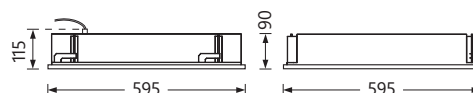

Code article	Watt	Teinte LED	Flux utile	Tarif € HT
PE-653540VTS-10	35W	4000K	3650lm	NC
PE-654540VTS-10	45W		4650lm	NC
OPTION	Driver pour gradation DALI / SWITCH-DIM			NC