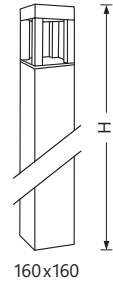

# CARRIE

1-L-67506/AN/W  
160mm x H 600mm

1-L-67506A/AN/W  
160mm x H 900mm

Borne résidentielle aluminium  
Finition anthracite

LED 22W / 3000K

Driver intégré  
Garantie 3 ans  
IRC > 80

1-L-67504/AN/W  
160mm x H 600mm

1-L-67504A/AN/W  
160mm x H 900mm