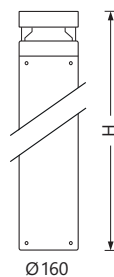

CAMINO

Borne résidentielle aluminium
Finition anthracite

LED 20W / 3000K
Eclairage 360°

Driver intégré
Garantie 3 ans
IRC > 80

1-L-050210/AN
Accessoire occultant
Eclairage 180°

1-L-67510/AN/W
Ø160mm x H200mm

1-L-67510A/AN/W
Ø160mm x H600mm

1-L-67510B/AN/W
Ø160mm x H960mm