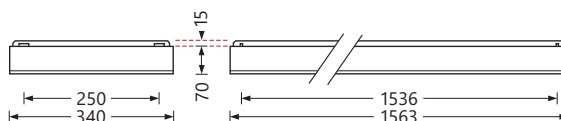

Vasque polycarbonate épaisseur 2mm et  
film prismatique  
Eclairage direct, faisceau large, faible UGR  
UGR <19 (pour 34W)  
UGR <22 (pour 76W/105W/152W/210W)

Efficacité jusqu'à 155 lm/W

Driver intégré  
50000h/L80/B10 (76W/105W/152W/210W - Ta 35°C)  
100000h/L80/B10 (34W - Ta 35°C)  
Garantie 5 ans  
IRC > 80 - SDCM 3

**Sur demande :**

- IRC > 90
- Cadre d'encastrement

Klingenhalle Solingen DE, Regiolux GmH, Königsberg

 **IDELUM**

**BALLEA** by REGIOLUX**BALLEA 2** / 6,7 Kg

Code article	Watt	Teinte LED	Flux utile	Driver	Tarif € HT
RGL-67428014190	34W	4000K	5288 lm	ON/OFF	NC
RGL-67428016690				DALI	NC
RGL-67428024190	76W		10611 lm	ON/OFF	NC
RGL-67428026690				DALI	NC
RGL-67428054190	105W		14078 lm	ON/OFF	NC
RGL-67428056690				DALI	NC

**BALLEA 3** / 9,3 Kg

Code article	Watt	Teinte LED	Flux utile	Driver	Tarif € HT
RGL-67438034190	152W	4000K	21748 lm	ON/OFF	NC
RGL-67438036690				DALI	NC
RGL-67438044190	210W		28858 lm	ON/OFF	NC
RGL-67438046690				DALI	NC