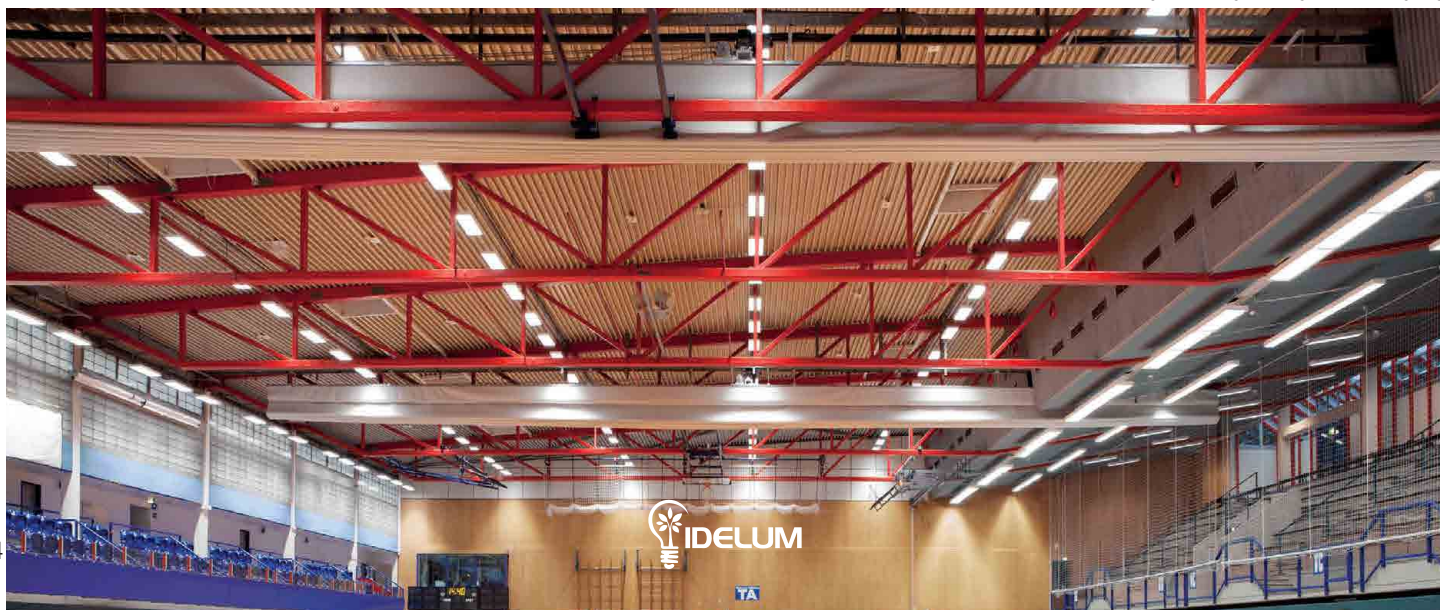

Klingenhalle Solingen DE, Regiolux GmH, Königsberg