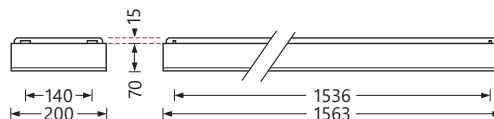

Vasque polycarbonate épaisseur 2mm et  
film prismatique  
Eclairage direct, faisceau large, faible UGR  
UGR <19 (pour 34W)  
UGR <22 (pour 76W/105W/152W/210W)

Efficacité jusqu'à 155 lm/W

Driver intégré  
50000h/L80/B10 (76W/105W/152W/210W - Ta 35°C)  
100000h/L80/B10 (34W - Ta 35°C)  
Garantie 5 ans  
IRC > 80 - SDCM 3

**Sur demande :**

- IRC > 90
- Cadre d'encastrement

Klingenhalle Solingen DE, Regiolux GmH, Königsberg

 **IDELUM**

**BALLEA** by REGIOLUX**BALLEA 2** / 6,7 Kg

Code article	Watt	Teinte LED	Flux utile	Driver	Tarif € HT
RGL-67428014190	34W	4000K	5288 lm	ON/OFF	NC
RGL-67428016690				DALI	NC
RGL-67428024190	76W		10611 lm	ON/OFF	NC
RGL-67428026690				DALI	NC
RGL-67428054190	105W		14078 lm	ON/OFF	NC
RGL-67428056690				DALI	NC

**BALLEA 3** / 9,3 Kg

Code article	Watt	Teinte LED	Flux utile	Driver	Tarif € HT
RGL-67438034190	152W	4000K	21748 lm	ON/OFF	NC
RGL-67438036690				DALI	NC
RGL-67438044190	210W		28858 lm	ON/OFF	NC
RGL-67438046690				DALI	NC