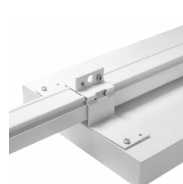

**BALLEA**  
by REGIOLUX

Commune de Tamsweg, Euro Unitech Regiolux GmH, Vienne

Luminaire pour équipements sportifs,  
Robuste, résistant aux jets de balles  
Corps acier, peinture poudre époxy blanc RAL 9016  
Etriers de fixation plafond inclus (H15mm)  
Inserts intégrés pour fixation, par l'extérieur,  
d'accessoires optionnels de montage

**BALLEA 3** / 9,3 Kg

Code article	Watt	Teinte LED	Flux utile	Driver	Tarif € HT
RGL-67438034190	152W	4000K	21748 lm	ON/OFF	NC
RGL-67438036690				DALI	NC
RGL-67438044190	210W		28858 lm	ON/OFF	NC
RGL-67438046690				DALI	NC

Equerre pour plafond

Kit de suspension Y

Montage sur rail

Coque de protection

**ACCESSOIRES**

Code article	Tarif € HT
RGL-37290016100 Equerres réglables 10°/20°/30° pour plafond / BALLEA 2	NC
RGL-37290006100 Equerres réglables 10°/20°/30° pour plafond / BALLEA 3	NC
RGL-37290014100 Kit 4 œillets, 2 mousquetons, 2 PE (Chaîne non incluse)	NC
RGL-92829300100 Chaîne à maillons, Longueur 30 mètres	NC
RGL-37290019100 Kit de fixation sur rail SDT / BALLEA 2	NC
RGL-37290029100 Kit de fixation sur rail SDT / BALLEA 3	NC
RGL-67429002100 Coque métallique de protection contre poussière et balles / BALLEA 2	NC
RGL-67439002100 Coque métallique de protection contre poussière et balles / BALLEA 3	NC