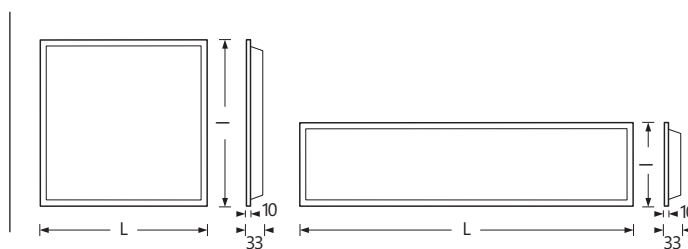

BACKLIT / BACKLIT PRO

Panneau LED pour installation encastrée,
au plafond ou suspendu avec accessoires
Cadre en aluminium extrudé laqué blanc mat

Caisson acier avec rétro éclairage LED
assurant une diffusion parfaitement uniforme
Diffuseur micro-prismatique

UGR < 19

BACKLIT

Efficacité jusqu'à 107 lm/W

Driver inclus sans repiquage (ON/OFF), ou avec repiquage (DALI / SWITCH-DIM)

50000h/L70/B10 - Garantie 3 ans

IRC > 80 - SDCM 5

Code article	Watt	Teinte LED	Flux utile	L x l	ON/OFF € HT*	DALI € HT*
LPB-M4034xx-dr	34W	3000K	3600/3650lm	595x595mm	NC	NC
LPB-LM4034xx-dr		ou 4000K		1195x295mm	NC	NC
OPTION	Plus-value version IP44					NC

xx = 30 (3000K) ou 40 (4000K)

dr = 10 (driver ON/OFF) ou 43P (driver DALI)

* livré avec filin de sécurité

BACKLIT PRO

Efficacité jusqu'à 152 lm/W

Driver inclus avec repiquage (ON/OFF ou DALI / SWITCH-DIM)

50000h/L80/B10 - Garantie 5 ans

IRC > 80 - SDCM 3

Code article	Watt	Teinte LED	Flux utile	L x l	ON/OFF € HT*	DALI € HT*
LPB-PROxx-MP	18/21/23/25/28W	3000K ou 4000K	2660 à 4180lm	595x595mm	NC	-
LPB-PROxx-43P	28W				-	NC
	Plus-value version IP44					NC
OPTIONS		Cellule EASY AIR PHILIPS de détection de présence et de luminosité intégrée, Maître				NC
		Driver EASY AIR PHILIPS pour luminaire esclave, Maxi 3 pour 1 maître				NC

xx = 30 (3000K) ou 40 (4000K)

* livré avec filin de sécurité