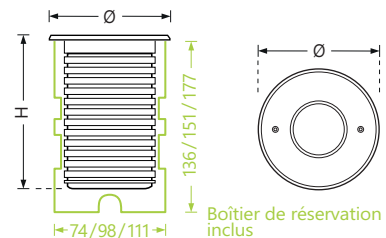

AKCENT COB

Encastré fixe d'accentuation
Corps en aluminium noir, collerette inox 316L

Diffuseur en verre trempé transparent 12mm
Faisceaux 15° ou 36°

Boîtier de réservation polycarbonate inclus
Câble H05RN-F 3x1mm² inclus, longueur 3m

Driver intégré
50000h/L70 - IRC >80

Sur demande :

- Collerette carrée, 80x80, 106x106, 123x123mm
- Faisceau 24°

Code article	Watt	Faisceau	Teinte LED	Flux utile	Ø x H	Tarif € HT
NOB-93010/15/xK	9W	15°	3000K ou 4000K	500/540lm	80x117mm	NC
NOB-93010/36/xK		36°		475/510lm		
NOB-93011/15/xK	15W	15°		835/875lm	106x132mm	NC
NOB-93011/36/xK		36°		785/820lm		
NOB-93012/15/xK	23W	15°		1700/1740lm	123x158mm	NC
NOB-93012/36/xK		36°		1600/1640lm		