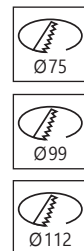

AKCENT COB

Encastré fixe d'accentuation
Corps en aluminium noir, collerette inox 316L

Diffuseur en verre trempé transparent 12mm
Faisceaux 15° ou 36°

Boîtier de réservation polycarbonate inclus
Câble H05RN-F 3x1mm² inclus, longueur 3m

Driver intégré
50000h/L70 - IRC >80

Sur demande :

- Collerette carrée, 80x80, 106x106, 123x123mm
- Faisceau 24°

Code article	Watt	Faisceau	Teinte LED	Flux utile	Ø x H	Tarif € HT
NOB-93010/15/xK	9W	15°	3000K ou 4000K	500/540lm	80x117mm	NC
NOB-93010/36/xK		36°		475/510lm		
NOB-93011/15/xK	15W	15°		835/875lm	106x132mm	NC
NOB-93011/36/xK		36°		785/820lm		
NOB-93012/15/xK	23W	15°		1700/1740lm	123x158mm	NC
NOB-93012/36/xK		36°		1600/1640lm		