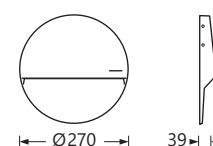

## ABACUS ROND

Code article	Watt	Teinte LED	Flux utile	Tarif € HT
AB-30021-G-8030-XX	11W	3000K	765lm	NC

XX = Finition : 01 ● (Noir RAL 9011), 02 ● (Anthracite RAL 7043), 03 ○ (Blanc RAL 9003), 05 ● (Argent RAL 9006) ou 06 ● (Bronze RAL 6014)