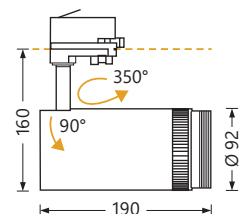

## ZOOM-L / Potentiomètre 1-10V intégré

Code article	Watt	Teinte LED	Flux utile	Finition	Tarif € HT
<a href="#">ZOO-9235CCT-POT/B</a> <a href="#">ZOO-9235CCT-POT/N</a>	30W	3000K/4000K ou 5000K	2100 à 2600lm	Blanc Noir	NC