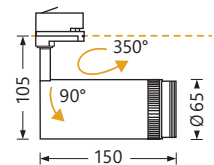

ZOOM-S

Code article	Watt	Teinte LED	Flux utile	Finition	Tarif € HT
ZOO-6515CCT-10/B ZOO-6515CCT-10/N	14W	3000K/4000K ou 5000K	1100 à 1300lm	Blanc Noir	NC