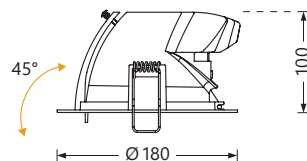

SWING

Encastré orientable
Corps en fonderie aluminium
Finition blanc

Réflecteur à facettes, verre extra clair
Faisceau 60°

Driver inclus
50000h/L80/B10 - Garantie 3 ans
IRC > 80 - SDCM 3

Code article	Watt	Teinte LED	Flux utile	Tarif € HT
SWI-3530-10	33W	3000K	3500 lm	NC
SWI-3540-10		4000K	3600 lm	