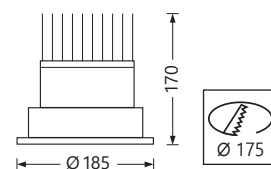

SILVER ENCASTRÉ

Anneau anti-éblouissement blanc, noir ou gris

Code article	Watt	Teinte LED	Flux utile /45°/3K	Tarif € HT
L-AN4810030	20W		2043 lm	NC
L-AN4810031	34W	3000K	3033 lm	NC
L-AN4810033	43W	ou 4000K	3461 lm	NC
OPTION	Driver pour gradation DALI			NC

Réflecteur en retrait, Darklight

Code article	Watt	Teinte LED	Flux utile /45°/3K	Tarif € HT
L-AN4585031	20W		1590 lm	NC
L-AN4585033	34W	3000K	2408 lm	NC
L-AN4585035	43W	ou 4000K	3339 lm	NC
OPTION	Driver pour gradation DALI			NC