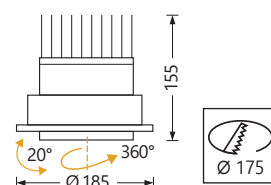

Préciser Teinte LED, Faisceau et Finition : ○ (Blanc), ● (Noir) ou ● (Gris)