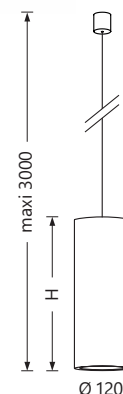

SILVER by LAMP83

SILVER SUSPENSION

Cache-piton et câble dans la couleur du luminaire
Adaptateur rail 3 allumages en option

Code article	Watt	Teinte LED	Flux utile /45°/3K	H	Tarif € HT
L-SK1325030	20W		2043 lm	350mm	NC
L-SK1325031	34W	3000K	3033 lm		NC
L-SK1325130	20W	ou 4000K	2043 lm	500mm	NC
L-SK1325131	34W		3033 lm		NC
OPTION	Driver pour gradation DALI				NC

Préciser Teinte LED, Faisceau et Finition : ○ (Blanc), ● (Noir) ou ● (Gris)

SILVER ENCASTRÉ

Anneau anti-éblouissement blanc, noir ou gris

Code article	Watt	Teinte LED	Flux utile /45°/3K	Tarif € HT
L-AN4810030	20W		2043 lm	NC
L-AN4810031	34W	3000K	3033 lm	NC
L-AN4810033	43W	ou 4000K	3461 lm	NC
OPTION	Driver pour gradation DALI			NC

Réflecteur en retrait, Darklight

Code article	Watt	Teinte LED	Flux utile /45°/3K	Tarif € HT
L-AN4585031	20W		1590 lm	NC
L-AN4585033	34W	3000K	2408 lm	NC
L-AN4585035	43W	ou 4000K	3339 lm	NC
OPTION	Driver pour gradation DALI			NC

Préciser Teinte LED, Faisceau et Finition : ○ (Blanc), ● (Noir) ou ● (Gris)

SILVER BASCULANT

Inclinaison à 20° et rotation jusqu'à 360°

Code article	Watt	Teinte LED	Flux utile /45°/3K	Tarif € HT
L-AN4811030	20W		2043 lm	NC
L-AN4811031	34W	3000K	3033 lm	NC
L-AN4811033	43W	ou 4000K	3461 lm	NC
OPTION	Driver pour gradation DALI			NC

Préciser Teinte LED, Faisceau et Finition : ○ (Blanc), ● (Noir) ou ● (Gris)