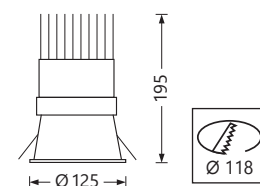

Préciser Teinte LED, Faisceau et Finition : ○ (Blanc), ● (Noir) ou ● (Gris)

SILVER BASCULANT

Inclinaison à 20° et rotation jusqu'à 360°

Code article	Watt	Teinte LED	Flux utile /45°/3K	Tarif € HT
L-AN4811030	20W		2043 lm	NC
L-AN4811031	34W	3000K	3033 lm	NC
L-AN4811033	43W	ou 4000K	3461 lm	NC
OPTION	Driver pour gradation DALI			NC