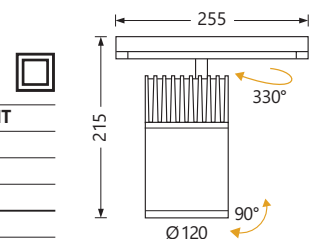

SILVER by LAMP83

Série de luminaires encastrés, suspendus ou sur rail
Corps en fonderie aluminium
Finition blanc, noir ou gris

Réflecteur à facettes, verre extra clair
Faisceaux 30°/45°/60°

Driver inclus
50000h/L80/B10 - Garantie 5 ans
IRC > 90 - SDCM 3

Sur demande :

- Tunable white 2700K à 6500K
- LED applications spéciales
- Gestion Casambi

SILVER PROJECTEUR

Orientable pour rail 3 allumages

Code article	Watt	Teinte LED	Flux utile /45°/3K	Tarif € HT
L-SP1424301	20W		2043lm	NC
L-SP1424310	34W	3000K ou 4000K	3033lm	NC
L-SP1424323	43W		3461lm	NC
OPTION	Driver pour gradation DALI			NC

Préciser Teinte LED, Faisceau et Finition : ○ (Blanc), ● (Noir) ou ● (Gris)