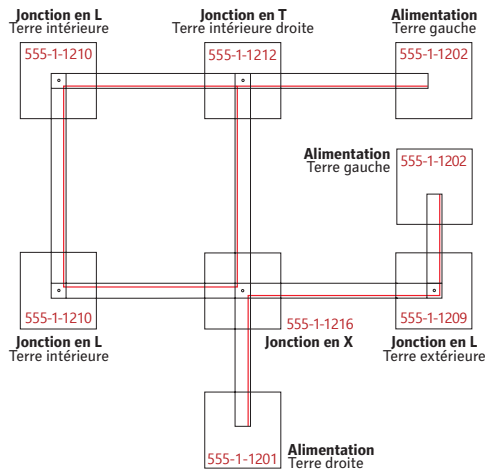

RAIL APPARENT / SANS BUS DALI

- Rail 3 circuits avec 4 conducteurs cuivre rectangulaires de 2,5mm²
- Coupe à longueur sur site sans recourber les conducteurs

RAIL APPARENT / AVEC BUS DALI

- Rail 3 circuits avec BUS DALI, 4 conducteurs cuivre 2mm² et 2 conducteurs additionnels 1,5mm²
- Coupe à longueur sur demande

RAIL ENCASTRÉ / AVEC et/ou SANS BUS DALI

- Sur demande

RAIL 3 ALLUMAGES APPARENT 230v by EUTRAC®

RAIL APPARENT

SANS BUS DALI

Code article	Longueur	Tarif € HT
EU-25-10X	1m	NC
EU-25-20X	2m	NC
EU-25-30X	3m	NC

X = 2 ● (Noir) ou 6 ○ (Blanc)

AVEC BUS DALI

Code article	Longueur	Tarif € HT
EU-575-2-1101-X	1m	NC
EU-575-2-1102-X	2m	NC
EU-575-2-1103-X	3m	NC

Planification du circuit de terre

Planification du circuit BUS DALI