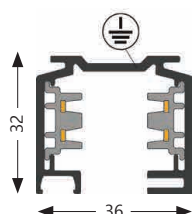

RAIL 3 ALLUMAGES by EUTRAC®

230v

Rail tension secteur pour 1 à 3 circuits, avec ou sans Bus DALI

- Profil rigide pré-poinçonné pour la fixation directe au plafond ou suspendu
- Compatible avec les principaux adaptateurs 3 allumages du marché
- Permet de réaliser jusqu'à 3 circuits indépendants

RAIL APPARENT / SANS BUS DALI

- Rail 3 circuits avec 4 conducteurs cuivre rectangulaires de 2,5mm²
- Coupe à longueur sur site sans recourber les conducteurs

RAIL APPARENT / AVEC BUS DALI

- Rail 3 circuits avec BUS DALI, 4 conducteurs cuivre 2mm² et 2 conducteurs additionnels 1,5mm²
- Coupe à longueur sur demande

RAIL ENCASTRÉ / AVEC et/ou SANS BUS DALI

- Sur demande

RAIL 3 ALLUMAGES APPARENT 230v by EUTRAC®

RAIL APPARENT

SANS BUS DALI

Code article	Longueur	Tarif € HT
EU-25-10X	1m	NC
EU-25-20X	2m	NC
EU-25-30X	3m	NC

X = 2 ● (Noir) ou 6 ○ (Blanc)

AVEC BUS DALI

Code article	Longueur	Tarif € HT
EU-575-2-1101-X	1m	NC
EU-575-2-1102-X	2m	NC
EU-575-2-1103-X	3m	NC

Planification du circuit de terre

Planification du circuit BUS DALI