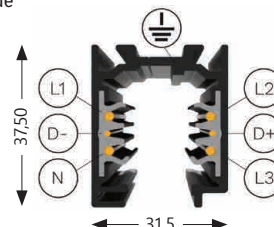

RAIL 3 ALLUMAGES by EUTRAC®

230v

Rail tension secteur pour 1 à 3 circuits, avec ou sans Bus DALI

- Profil rigide pré-poinçonné pour la fixation directe au plafond ou suspendu
- Compatible avec les principaux adaptateurs 3 allumages du marché
- Permet de réaliser jusqu'à 3 circuits indépendants

RAIL APPARENT / SANS BUS DALI

- Rail 3 circuits avec 4 conducteurs cuivre rectangulaires de 2,5mm²
- Coupe à longueur sur site sans recourber les conducteurs

RAIL APPARENT / AVEC BUS DALI

- Rail 3 circuits avec BUS DALI, 4 conducteurs cuivre 2mm² et 2 conducteurs additionnels 1,5mm²
- Coupe à longueur sur demande

RAIL ENCASTRÉ / AVEC et/ou SANS BUS DALI

- Sur demande

RAIL 3 ALLUMAGES APPARENT 230v by EUTRAC®

RAIL APPARENT

SANS BUS DALI

Code article	Longueur	Tarif € HT
EU-25-10X	1m	NC
EU-25-20X	2m	NC
EU-25-30X	3m	NC

X = 2 ● (Noir) ou 6 ○ (Blanc)

AVEC BUS DALI

Code article	Longueur	Tarif € HT
EU-575-2-1101-X	1m	NC
EU-575-2-1102-X	2m	NC
EU-575-2-1103-X	3m	NC

Planification du circuit de terre

Planification du circuit BUS DALI