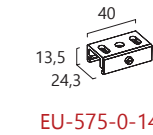

Tarif € HT
NC

X = 2 ● (Noir) ou 6 ○ (Blanc)

AVEC BUS DALI

Acier galvanisé
EU-575-0-1401-0

Tarif € HT
NC

EU-575-0-1404-X

Tarif € HT
NC