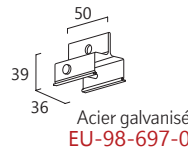

X = 2 ● (Noir) ou 6 ○ (Blanc)

AVEC BUS DALI

		Tarif € HT
		EU-575-2-1201-X NC
		EU-575-2-1202-X NC
		EU-575-0-1217-X NC

ACCESSOIRES POUR RAIL 3 ALLUMAGES **APPARENT** by EUTRAC®

	SANS BUS DALI			AVEC BUS DALI		
			Tarif € HT			Tarif € HT
Jonction électrique	 62	EU-555-1-1206-X	NC	 114,7	EU-575-2-1206-X	NC
Jonction droite Alimentation possible	 120 36	EU-555-1-1208-X	NC	 148 53	EU-575-2-1208-X	NC
Jonction en L Alimentation possible Terre extérieure	 78 36 42	EU-555-1-1209-X	NC	 89,7 53 58,2	EU-575-2-1209-X	NC
Jonction en L Alimentation possible Terre intérieure	 78 36 42	EU-555-1-1210-X	NC	 89,7 53 58,2	EU-575-2-1210-X	NC
Jonction souple 30° à 330° Alimentation possible	 72 80-120 36	EU-555-1-1211-X	NC	 90,5 53 84	EU-575-2-1211-X	NC
Jonction en T Alimentation possible Terre intérieure droite	 120 36 42	EU-555-1-1212-X	NC	 148 53 58,2	EU-575-2-1212-X	NC
Jonction en T Alimentation possible Terre intérieure gauche	 120 36 42	EU-555-1-1213-X	NC	 148 53 58,2	EU-575-2-1213-X	NC
Jonction en T Alimentation possible Terre extérieure droite	 120 36 42	EU-555-1-1214-X	NC	 148 53 58,2	EU-575-2-1214-X	NC
Jonction en T Alimentation possible Terre extérieure gauche	 120 36 42	EU-555-1-1215-X	NC	 148 53 58,2	EU-575-2-1215-X	NC
Jonction en X Alimentation possible	 120 36 42	EU-555-1-1216-X	NC	 148 53 58,2	EU-575-2-1216-X	NC
Alimentation intermédiaire Position en tous points du rail	 127 8	EU-555-1-5203-X	NC	 203	EU-575-2-5203-X	NC

L 3,0 m :
EU-98-679-0

Clip de suspension

Pour câble acier avec mousqueton

Clip de jonction

Pour câble acier avec mousqueton

SANS BUS DALI

Acier galvanisé
EU-98-697-0

Tarif € HT
NC

Acier galvanisé
EU-98-672-0

Tarif € HT
NC

AVEC BUS DALI

EU-575-0-1405-X

Tarif € HT
NC

EU-575-0-1406-X

X = 2 ● (Noir) ou 6 ○ (Blanc)

AVEC et/ou SANS BUS DALI