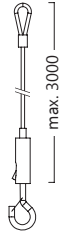

RAIL APPARENT / SANS BUS DALI

- Rail 3 circuits avec 4 conducteurs cuivre rectangulaires de 2,5mm²
- Coupe à longueur sur site sans recourber les conducteurs

RAIL APPARENT / AVEC BUS DALI

- Rail 3 circuits avec BUS DALI, 4 conducteurs cuivre 2mm² et 2 conducteurs additionnels 1,5mm²
- Coupe à longueur sur demande

X = 2 ● (Noir) ou 6 ○ (Blanc)

AVEC BUS DALI

		Tarif € HT
		EU-575-2-1201-X NC
		EU-575-2-1202-X NC
		EU-575-0-1217-X NC

ACCESSOIRES POUR RAIL 3 ALLUMAGES **APPARENT** by EUTRAC®

	SANS BUS DALI			AVEC BUS DALI		
			Tarif € HT			Tarif € HT
Jonction électrique	 62	EU-555-1-1206-X	NC	 114,7	EU-575-2-1206-X	NC
Jonction droite Alimentation possible	 120 36	EU-555-1-1208-X	NC	 148 53	EU-575-2-1208-X	NC
Jonction en L Alimentation possible Terre extérieure	 78 36 42	EU-555-1-1209-X	NC	 89,7 53 58,2	EU-575-2-1209-X	NC
Jonction en L Alimentation possible Terre intérieure	 78 36 42	EU-555-1-1210-X	NC	 89,7 53 58,2	EU-575-2-1210-X	NC
Jonction souple 30° à 330° Alimentation possible	 72 80-120 36	EU-555-1-1211-X	NC	 90,5 53 84	EU-575-2-1211-X	NC
Jonction en T Alimentation possible Terre intérieure droite	 120 36 42	EU-555-1-1212-X	NC	 148 53 58,2	EU-575-2-1212-X	NC
Jonction en T Alimentation possible Terre intérieure gauche	 120 36 42	EU-555-1-1213-X	NC	 148 53 58,2	EU-575-2-1213-X	NC
Jonction en T Alimentation possible Terre extérieure droite	 120 36 42	EU-555-1-1214-X	NC	 148 53 58,2	EU-575-2-1214-X	NC
Jonction en T Alimentation possible Terre extérieure gauche	 120 36 42	EU-555-1-1215-X	NC	 148 53 58,2	EU-575-2-1215-X	NC
Jonction en X Alimentation possible	 120 36 42	EU-555-1-1216-X	NC	 148 53 58,2	EU-575-2-1216-X	NC
Alimentation intermédiaire Position en tous points du rail	 127 8	EU-555-1-5203-X	NC	 203	EU-575-2-5203-X	NC

X = 2 ● (Noir) ou 6 ○ (Blanc)

ACCESSOIRES DE SUSPENSION POUR RAIL 3 ALLUMAGES APPARENT

by EUTRAC®

AVEC et/ou SANS BUS DALI

Câble acier avec mousqueton

Pour clip
Hauteur réglable
Acier galvanisé

Tarif € HT
NC