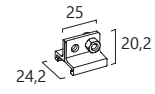

AVEC BUS DALI