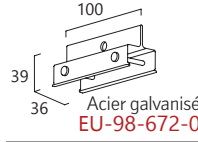

X = 2 ● (Noir) ou 6 ○ (Blanc)

AVEC BUS DALI

		Tarif € HT
		EU-575-2-1201-X NC
		EU-575-2-1202-X NC
		EU-575-0-1217-X NC

ACCESSOIRES POUR RAIL 3 ALLUMAGES **APPARENT** by EUTRAC®

	SANS BUS DALI			AVEC BUS DALI		
			Tarif € HT			Tarif € HT
Jonction électrique	 62	EU-555-1-1206-X	NC	 114,7	EU-575-2-1206-X	NC
Jonction droite Alimentation possible	 120 36	EU-555-1-1208-X	NC	 148 53	EU-575-2-1208-X	NC
Jonction en L Alimentation possible Terre extérieure	 78 36 42	EU-555-1-1209-X	NC	 89,7 53 58,2	EU-575-2-1209-X	NC
Jonction en L Alimentation possible Terre intérieure	 78 36 42	EU-555-1-1210-X	NC	 89,7 53 58,2	EU-575-2-1210-X	NC
Jonction souple 30° à 330° Alimentation possible	 72 80-120 36	EU-555-1-1211-X	NC	 90,5 53 84	EU-575-2-1211-X	NC
Jonction en T Alimentation possible Terre intérieure droite	 120 36 42	EU-555-1-1212-X	NC	 148 53 58,2	EU-575-2-1212-X	NC
Jonction en T Alimentation possible Terre intérieure gauche	 120 36 42	EU-555-1-1213-X	NC	 148 53 58,2	EU-575-2-1213-X	NC
Jonction en T Alimentation possible Terre extérieure droite	 120 36 42	EU-555-1-1214-X	NC	 148 53 58,2	EU-575-2-1214-X	NC
Jonction en T Alimentation possible Terre extérieure gauche	 120 36 42	EU-555-1-1215-X	NC	 148 53 58,2	EU-575-2-1215-X	NC
Jonction en X Alimentation possible	 120 36 42	EU-555-1-1216-X	NC	 148 53 58,2	EU-575-2-1216-X	NC
Alimentation intermédiaire Position en tous points du rail	 127 8	EU-555-1-5203-X	NC	 203	EU-575-2-5203-X	NC

L 3,0 m :
EU-98-679-0

Clip de suspension

Pour câble acier avec mousqueton

Clip de jonction

Pour câble acier avec mousqueton

SANS BUS DALI

Acier galvanisé
EU-98-697-0

Tarif € HT
NC

Acier galvanisé
EU-98-672-0

Tarif € HT
NC

AVEC BUS DALI

EU-575-0-1405-X

Tarif € HT
NC

EU-575-0-1406-X

X = 2 ● (Noir) ou 6 ○ (Blanc)

AVEC et/ou SANS BUS DALI