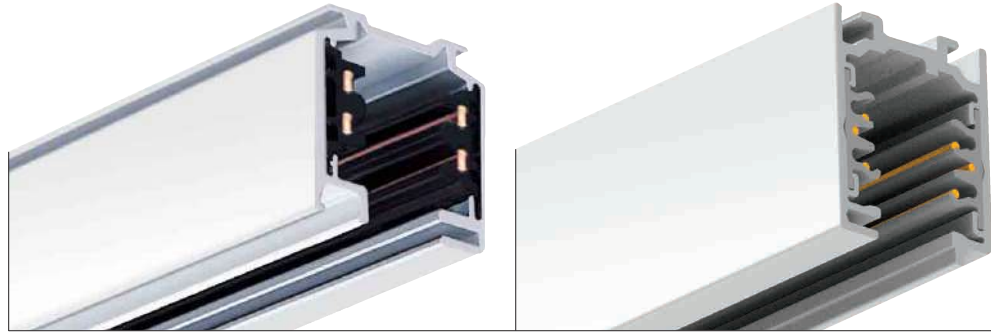

RAIL 3 ALLUMAGES by EUTRAC®

230v

Rail tension secteur pour 1 à 3 circuits, avec ou sans Bus DALI

- Profil rigide pré-poinçonné pour la fixation directe au plafond ou suspendu
- Compatible avec les principaux adaptateurs 3 allumages du marché
- Permet de réaliser jusqu'à 3 circuits indépendants

RAIL APPARENT / SANS BUS DALI

- Rail 3 circuits avec 4 conducteurs cuivre rectangulaires de 2,5mm²
- Coupe à longueur sur site sans recourber les conducteurs

RAIL APPARENT / AVEC BUS DALI

- Rail 3 circuits avec BUS DALI, 4 conducteurs cuivre 2mm² et 2 conducteurs additionnels 1,5mm²
- Coupe à longueur sur demande

RAIL ENCASTRÉ / AVEC et/ou SANS BUS DALI

- Sur demande

RAIL 3 ALLUMAGES APPARENT 230v by EUTRAC®

RAIL APPARENT

SANS BUS DALI

Code article	Longueur	Tarif € HT
EU-25-10X	1m	NC
EU-25-20X	2m	NC
EU-25-30X	3m	NC