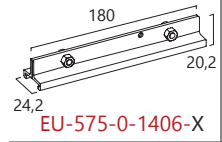

EU-575-0-1405-X

Tarif € HT
NC