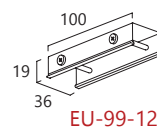

Câble acier de suspension

Pour suspension directe du rail, Sans clip
Hauteur réglable
Acier galvanisé

Tarif € HT
NC
NC

L 1,5 m :
EU-98-641-0

L 3,0 m :
EU-98-643-0

AVEC et/ou SANS BUS DALI

Baldaqin Ø13mm

Pour clip avec écrou M13 x 1
Coupe à longueur sur site

Tarif € HT
NC
NC

L 0,6 m :
EU-99-905-x

L 1,2m :
EU-99-906-x

Suspension à câble

Pour clip avec écrou M13 x 1
Hauteur réglable
Acier galvanisé

Tarif € HT
NC
NC
NC

L 1,5 m :
EU-99-318-0

L 3,0 m :
EU-99-319-0

L 6,2 m :
EU-88-620-0

SANS BUS DALI

EU-99-075-X

Tarif € HT
NC

EU-99-123-X

Tarif € HT
NC

X = 2 ● (Noir) ou 6 ○ (Blanc)

AVEC BUS DALI