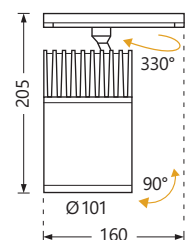

PRIDE by LAMP83

Série de luminaires encastrés, suspendus ou sur rail
Corps en fonderie aluminium
Finition blanc, noir ou gris

Réflecteur à facettes, verre extra clair
Faisceaux 15°/36°/48°

Driver inclus
50000h/L80/B10 - Garantie 5 ans
IRC > 90 - SDCM 3

Sur demande :

- LED applications spéciales
- Gestion Casambi

PRIDE ENCASTRÉ SORTANT

Patère encastrée, orientable à 90° et rotation jusqu'à 330°

Code article	Watt	Teinte LED	Flux utile/48°/3K	Tarif € HT
L-AN4804031	20W	3000K	1881 lm	NC
L-AN4804032	28W	ou 4000K	2527 lm	NC
L-AN4804033	34W		3009 lm	NC
OPTION	Driver pour gradation DALI			NC

Préciser Teinte LED, Faisceau et Finition : ○ (Blanc), ● (Noir) ou ● (Gris)

PRIDE PROJECTEUR

Orientable pour rail 3 allumages

Code article	Watt	Teinte LED	Flux utile/48°/3K	Tarif € HT
L-SP1423310	20W	3000K	1881 lm	NC
L-SP1423320	28W	ou 4000K	2527 lm	NC
L-SP1423330	34W		3009 lm	NC
OPTION	Driver pour gradation DALI			NC

Préciser Teinte LED, Faisceau et Finition : ○ (Blanc), ● (Noir) ou ● (Gris)