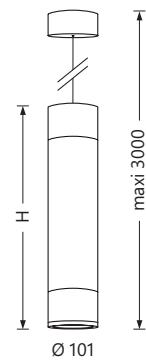

Fitness SPA Hôtel Lyon Métropole / LES ATELIERS 4 PLUS / STREM / GED