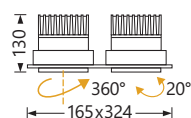

Préciser Teinte LED, Faisceau et Finition : ○ (Blanc), ● (Noir) ou ● (Gris)