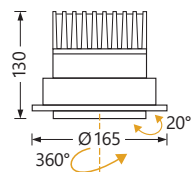

Préciser Teinte LED, Faisceau et Finition : ○ (Blanc), ● (Noir) ou ● (Gris)

PRIDE BASCULANT

Inclinaison à 20° et rotation jusqu'à 360°

Code article	Watt	Teinte LED	Flux utile/48°/3K	Tarif € HT
L-AN4802031	20W		1881 lm	NC
L-AN4802032	28W	3000K	2527 lm	NC
L-AN4802033	34W	ou 4000K	3009 lm	NC
OPTION	Driver pour gradation DALI			NC