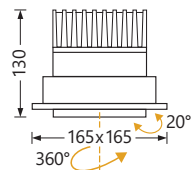

L-AN4803231	2x20W		1881 lm	NC
L-AN4803232	2x28W	3000K	2527 lm	NC
L-AN4803233	2x34W	ou 4000K	3009 lm	NC
OPTION	Driver pour gradation DALI			NC