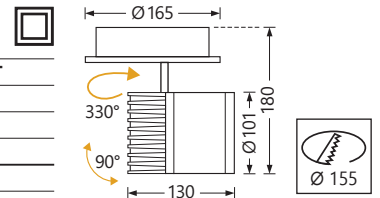

Code article	Watt	Teinte LED	Flux utile/48°/3K	Tarif € HT
L-AN4804031	20W	3000K	1881 lm	NC
L-AN4804032	28W	ou 4000K	2527 lm	NC
L-AN4804033	34W		3009 lm	NC
OPTION	Driver pour gradation DALI			NC

Préciser Teinte LED, Faisceau et Finition : ○ (Blanc), ● (Noir) ou ● (Gris)