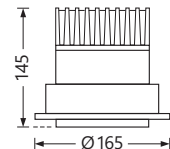

PRIDE ENCASTRÉ

Anneau anti-éblouissement blanc, noir ou gris

Code article	Watt	Teinte LED	Flux utile/48°/3K	Tarif € HT
L-AN4801031	20W		1881 lm	NC
L-AN4801032	28W	3000K	2527 lm	NC
L-AN4801033	34W	ou 4000K	3009 lm	NC
OPTION	Driver pour gradation DALI			NC

Préciser Teinte LED, Faisceau et Finition : ○ (Blanc), ● (Noir) ou ● (Gris)