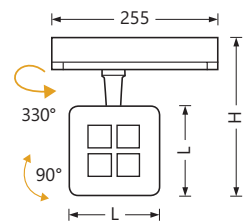

MINIMA by LAMP83

Projecteur orientable à 90°
Corps en fonderie aluminium, cadre noir, blanc ou rouge,
Plastron noir ou blanc

Driver inclus
50000h/L80/B10 - Garantie 5 ans
IRC > 90 - SDCM 3

Sur demande :

- Encastré, simple ou double, deux tailles
- Gestion Casambi

MINIMA-S / Faisceau 37° ou 58°

Code article	Watt	Teinte LED	Flux utile /37°/3K	Driver	L x L x H	Tarif € HT
L-SP4905031	20W	3000K	1869lm	ON/OFF	96x96x170mm	NC
L-SP4905041		ou 4000K		DALI		NC

MINIMA / Faisceau 26° ou 54°

Code article	Watt	Teinte LED	Flux utile /54°/3K	Driver	L x L x H	Tarif € HT
L-SP4907032	28W	3000K	2476lm	ON/OFF	128x128x205mm	NC
L-SP4907042		ou 4000K		DALI		NC

Préciser Teinte LED, Faisceau et Finition : ●●, ○○, ●●, ●○, ○○, ○●