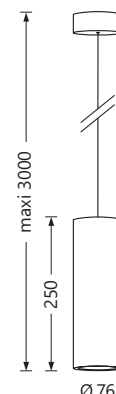

JOY-S by LAMP83

JOY-S SUSPENSION

Cache-piton et câble dans le couleur du luminaire
Adaptateur rail 3 allumages en option

Code article	Watt	Teinte LED	Flux utile /40°/3K	Tarif € HT
L-SK1341030	14W	3000K	1324 lm	NC
L-SK1341031	20W	ou 4000K	1807 lm	NC
OPTION	Driver pour gradation DALI			NC

Préciser Teinte LED, Faisceau et Finition : ○ (Blanc), ● (Noir) ou ● (Gris)

JOY-S PLAFOND

Disponible également en version semi-encastrée avec driver déporté, H100mm

Code article	Watt	Teinte LED	Flux utile /40°/3K	Tarif € HT
L-SU1901030	14W	3000K	1324 lm	NC
L-SU1901031	20W	ou 4000K	1807 lm	NC
OPTION	Driver pour gradation DALI			NC

Préciser Teinte LED, Faisceau et Finition : ○ (Blanc), ● (Noir) ou ● (Gris)

JOY-S BASCULANT

Inclinaison à 20° / Optique en retrait

Code article	Watt	Teinte LED	Flux utile /40°/3K	Tarif € HT
L-AN4304030	14W	3000K ou 4000K	1324 lm	NC
L-AN4304031	20W		1807 lm	NC
L-AN4304032	28W		2265 lm	NC
OPTION	Driver pour gradation DALI			NC

Inclinaison à 20° et rotation jusqu'à 360°

Code article	Watt	Teinte LED	Flux utile /40°/3K	Tarif € HT
L-AN4301030	14W	3000K ou 4000K	1324 lm	NC
L-AN4301031	20W		1807 lm	NC
L-AN4301032	28W		2265 lm	NC
OPTION	Driver pour gradation DALI			NC

Inclinaison à 20° et rotation jusqu'à 360°

Code article	Watt	Teinte LED	Flux utile /40°/3K	Tarif € HT
L-AN4302030	14W	3000K ou 4000K	1324 lm	NC
L-AN4302031	20W		1807 lm	NC
L-AN4302032	28W		2265 lm	NC
OPTION	Driver pour gradation DALI			NC

Inclinaison à 20° et rotation jusqu'à 360°

Code article	Watt	Teinte LED	Flux utile /40°/3K	Tarif € HT
L-AN4302230	2x14W	3000K ou 4000K	2648 lm	NC
L-AN4302231	2x20W		3614 lm	NC
L-AN4302232	2x28W		4530 lm	NC
OPTION	Driver pour gradation DALI			NC

Préciser Teinte LED, Faisceau et Finition : ○ (Blanc), ● (Noir) ou ● (Gris)