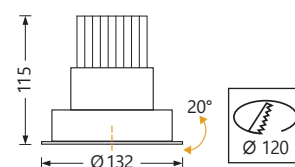

## JOY-S BASCULANT

Inclinaison à 20° / Optique en retrait

Code article	Watt	Teinte LED	Flux utile /40°/3K	Tarif € HT
L-AN4304030	14W	3000K ou 4000K	1324 lm	NC
L-AN4304031	20W		1807 lm	NC
L-AN4304032	28W		2265 lm	NC
OPTION	Driver pour gradation DALI			NC