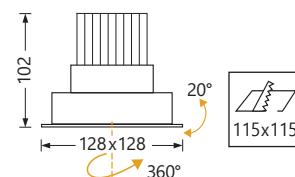

Inclinaison à 20° et rotation jusqu'à 360°

Code article	Watt	Teinte LED	Flux utile /40°/3K	Tarif € HT
L-AN4302030	14W	3000K ou 4000K	1324 lm	NC
L-AN4302031	20W		1807 lm	NC
L-AN4302032	28W		2265 lm	NC
OPTION	Driver pour gradation DALI			NC