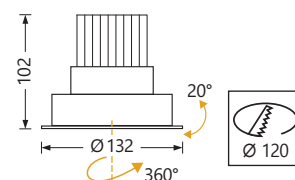

Inclinaison à 20° et rotation jusqu'à 360°

Code article	Watt	Teinte LED	Flux utile /40°/3K	Tarif € HT
L-AN4301030	14W	3000K ou 4000K	1324 lm	NC
L-AN4301031	20W		1807 lm	NC
L-AN4301032	28W		2265 lm	NC
OPTION	Driver pour gradation DALI			NC