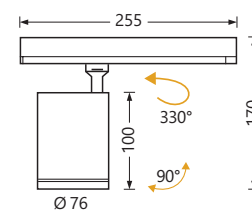

JOY-S by LAMP83

Série de luminaires encastrés, suspendus ou sur rail
Corps en fonderie aluminium
Finition blanc, noir ou gris

Optique à lentille de Fresnel
Bague noire anti-éblouissement
Faisceaux 28°/40°

Driver inclus
50000h/L80/B10 - Garantie 5 ans
IRC > 90 - SDCM 3

Sur demande :

- LED applications spéciales
- Gestion Casambi

JOY-S PROJECTEUR

Orientable, pour rail 3 allumages

Code article	Watt	Teinte LED	Flux utile /40°/3K	Tarif € HT
L-SP1441030	14W	3000K ou 4000K	1324 lm	NC
L-SP1441031	20W		1807 lm	NC
L-SP1441032	28W		2265 lm	NC
OPTION	Driver pour gradation DALI			NC

Préciser Teinte LED, Faisceau et Finition : ○ (Blanc), ● (Noir) ou ● (Gris)