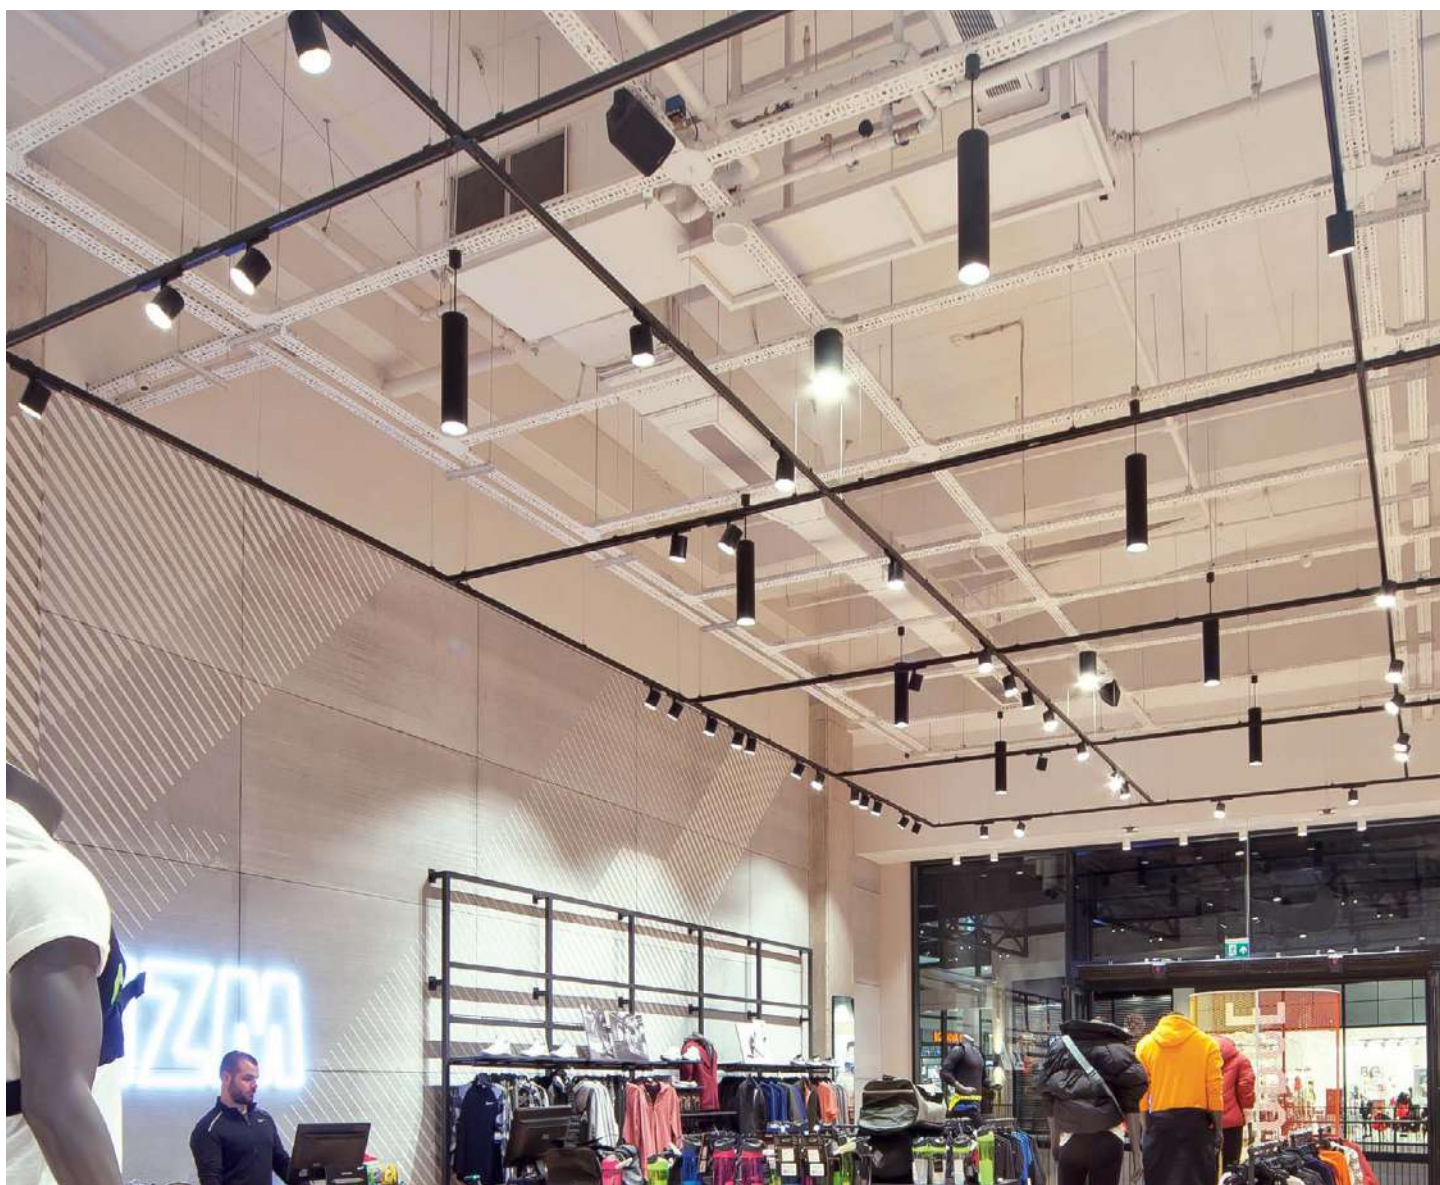

JOY-S by LAMP83