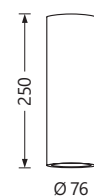

JOY-S by LAMP83

JOY-S SUSPENSION

Cache-piton et câble dans le couleur du luminaire
Adaptateur rail 3 allumages en option

Code article	Watt	Teinte LED	Flux utile /40°/3K	Tarif € HT
L-SK1341030	14W	3000K	1324 lm	NC
L-SK1341031	20W	ou 4000K	1807 lm	NC
OPTION	Driver pour gradation DALI			NC

Préciser Teinte LED, Faisceau et Finition : ○ (Blanc), ● (Noir) ou ● (Gris)

JOY-S PLAFOND

Disponible également en version semi-encastrée avec driver déporté, H100mm

Code article	Watt	Teinte LED	Flux utile /40°/3K	Tarif € HT
L-SU1901030	14W	3000K	1324 lm	NC
L-SU1901031	20W	ou 4000K	1807 lm	NC
OPTION	Driver pour gradation DALI			NC

Préciser Teinte LED, Faisceau et Finition : ○ (Blanc), ● (Noir) ou ● (Gris)

JOY-S BASCULANT

Inclinaison à 20° / Optique en retrait

Code article	Watt	Teinte LED	Flux utile /40°/3K	Tarif € HT
L-AN4304030	14W	3000K ou 4000K	1324 lm	NC
L-AN4304031	20W		1807 lm	NC
L-AN4304032	28W		2265 lm	NC
OPTION	Driver pour gradation DALI			NC

Inclinaison à 20° et rotation jusqu'à 360°

Code article	Watt	Teinte LED	Flux utile /40°/3K	Tarif € HT
L-AN4301030	14W	3000K ou 4000K	1324 lm	NC
L-AN4301031	20W		1807 lm	NC
L-AN4301032	28W		2265 lm	NC
OPTION	Driver pour gradation DALI			NC

Inclinaison à 20° et rotation jusqu'à 360°

Code article	Watt	Teinte LED	Flux utile /40°/3K	Tarif € HT
L-AN4302030	14W	3000K ou 4000K	1324 lm	NC
L-AN4302031	20W		1807 lm	NC
L-AN4302032	28W		2265 lm	NC
OPTION	Driver pour gradation DALI			NC

Inclinaison à 20° et rotation jusqu'à 360°

Code article	Watt	Teinte LED	Flux utile /40°/3K	Tarif € HT
L-AN4302230	2x14W	3000K ou 4000K	2648 lm	NC
L-AN4302231	2x20W		3614 lm	NC
L-AN4302232	2x28W		4530 lm	NC
OPTION	Driver pour gradation DALI			NC

Préciser Teinte LED, Faisceau et Finition : ○ (Blanc), ● (Noir) ou ● (Gris)