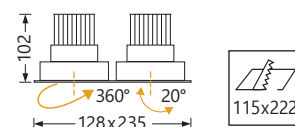

Inclinaison à 20° et rotation jusqu'à 360°

Code article	Watt	Teinte LED	Flux utile /40°/3K	Tarif € HT
L-AN4302230	2x14W	3000K ou 4000K	2648 lm	NC
L-AN4302231	2x20W		3614 lm	NC
L-AN4302232	2x28W		4530 lm	NC
OPTION	Driver pour gradation DALI			NC