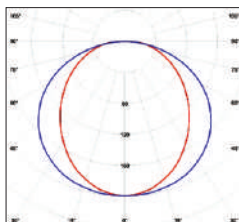

■ DIFFUSEUR OPALE DEBORDANT