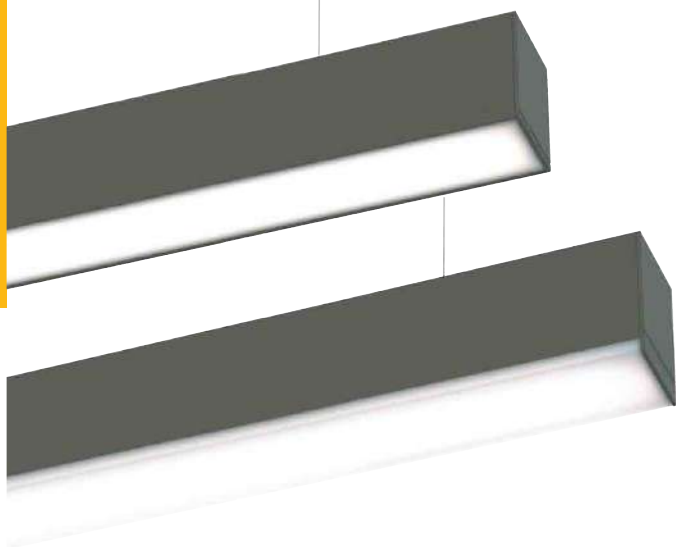

EASYLINE SYSTEME by PETRIDIS

APPARENT / ENCASTRÉ

Amphithéâtre INSA Lyon / GUILLOT ARCHITECTE / B27

Système linéaire apparent, suspendu, plafond ou encastré
Corps profilé aluminium, peinture poudre epoxy
Teinte au choix parmi 54 RAL et 8 finitions spéciales

Salle polyvalente Chuzelles / PLAYTIME / SLETEC

EASYLINE SYSTEME by PETRIDIS

APPARENT / ENCASTRÉ

Pose avec rebord

Pose sans rebord
TRIMLESS
(sur demande)

1 PROFIL

PROFIL APPARENT

Code article	Longueur	Tarif € HT
EAS-993101X	au mètre	NC
EAS-993102X	584mm	NC
EAS-993103X	864mm	NC
EAS-993104X	1144mm	NC
EAS-993105X	1424mm	NC
EAS-993106X	1704mm	NC
EAS-993107X	1984mm	NC
EAS-993108X	2264mm	NC