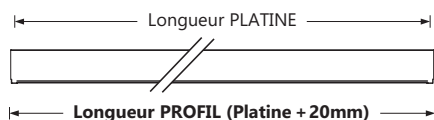

Salle polyvalente Chuzelles / PLAYTIME / SLETEC

EASYLINE SYSTEME by PETRIDIS

APPARENT / ENCASTRÉ

Pose avec rebord

Pose sans rebord
TRIMLESS
(sur demande)

1 PROFIL

PROFIL APPARENT

Code article	Longueur	Tarif € HT
EAS-993101X	au mètre	NC
EAS-993102X	584mm	NC
EAS-993103X	864mm	NC
EAS-993104X	1144mm	NC
EAS-993105X	1424mm	NC
EAS-993106X	1704mm	NC
EAS-993107X	1984mm	NC
EAS-993108X	2264mm	NC

PROFIL ENCASTRÉ

Code article	Longueur	Tarif € HT
EAS-993201X	au mètre	NC
EAS-993202X	584mm	NC
EAS-993203X	864mm	NC
EAS-993204X	1144mm	NC
EAS-993205X	1424mm	NC
EAS-993206X	1704mm	NC
EAS-993207X	1984mm	NC
EAS-993208X	2264mm	NC