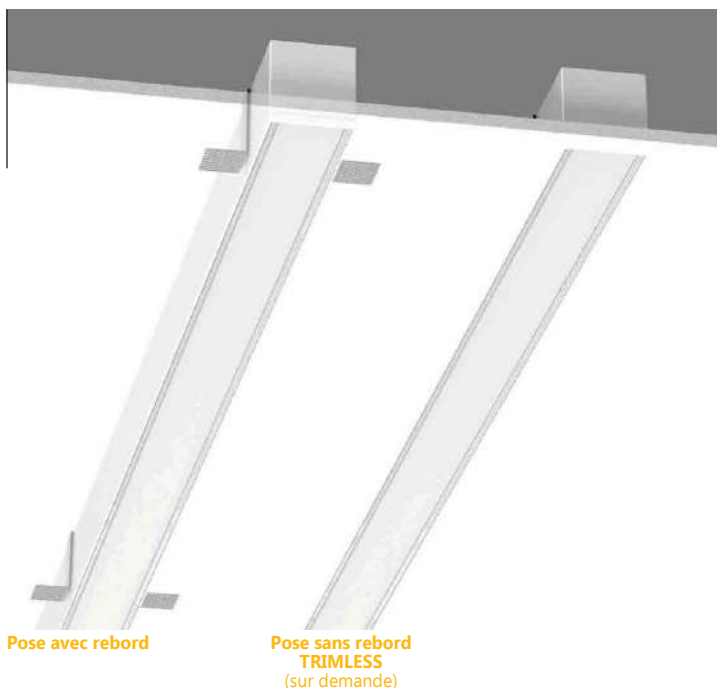

EASYLINE SYSTEME by PETRIDIS

APPARENT / ENCASTRÉ

Amphithéâtre INSA Lyon / GUILLOT ARCHITECTE / B27

Système linéaire apparent, suspendu, plafond ou encastré
Corps profilé aluminium, peinture poudre epoxy
Teinte au choix parmi 54 RAL et 8 finitions spéciales

Eclisses de mise en ligne et faisceau traversant inclus
Etriers de fixation, pour système encastré, inclus

Driver intégré
50000h/L80/B10 - Garantie 5 ans
IRC > 80 - SDCM 3

Sur demande :

- IRC > 90
- Version 2700K / 3500K
- Version IP54
- Version TRIMLESS

Salle polyvalente Chuzelles / PLAYTIME / SLETEC

EASYLINE SYSTEME by PETRIDIS

APPARENT / ENCASTRÉ

Pose avec rebord

Pose sans rebord
TRIMLESS
(sur demande)

1 PROFIL

PROFIL APPARENT

Code article	Longueur	Tarif € HT
EAS-993101X	au mètre	NC
EAS-993102X	584mm	NC
EAS-993103X	864mm	NC
EAS-993104X	1144mm	NC
EAS-993105X	1424mm	NC
EAS-993106X	1704mm	NC
EAS-993107X	1984mm	NC
EAS-993108X	2264mm	NC