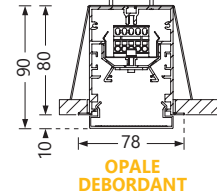

PROFIL ENCASTRÉ

Code article	Longueur	Tarif € HT
EAS-993201X	au mètre	NC
EAS-993202X	584mm	NC
EAS-993203X	864mm	NC
EAS-993204X	1144mm	NC
EAS-993205X	1424mm	NC
EAS-993206X	1704mm	NC
EAS-993207X	1984mm	NC
EAS-993208X	2264mm	NC