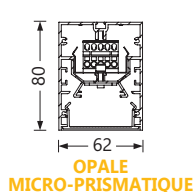

PROFIL ENCASTRÉ

Code article	Longueur	Tarif € HT
EAS-993201X	au mètre	NC
EAS-993202X	584mm	NC
EAS-993203X	864mm	NC
EAS-993204X	1144mm	NC
EAS-993205X	1424mm	NC
EAS-993206X	1704mm	NC
EAS-993207X	1984mm	NC
EAS-993208X	2264mm	NC