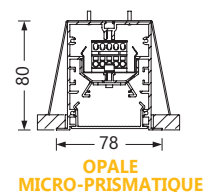

Salle polyvalente Chuzelles / PLAYTIME / SLETEC

EASYLINE SYSTEME by PETRIDIS

APPARENT / ENCASTRÉ

Pose avec rebord

Pose sans rebord
TRIMLESS
(sur demande)

1 PROFIL

PROFIL APPARENT

Code article	Longueur	Tarif € HT
EAS-993101X	au mètre	NC
EAS-993102X	584mm	NC
EAS-993103X	864mm	NC
EAS-993104X	1144mm	NC
EAS-993105X	1424mm	NC
EAS-993106X	1704mm	NC
EAS-993107X	1984mm	NC
EAS-993108X	2264mm	NC

PROFIL ENCASTRÉ

Code article	Longueur	Tarif € HT
EAS-993201X	au mètre	NC
EAS-993202X	584mm	NC
EAS-993203X	864mm	NC
EAS-993204X	1144mm	NC
EAS-993205X	1424mm	NC
EAS-993206X	1704mm	NC
EAS-993207X	1984mm	NC
EAS-993208X	2264mm	NC