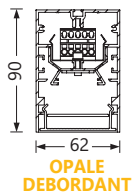

Salle polyvalente Chuzelles / PLAYTIME / SLETEC

EASYLINE SYSTEME by PETRIDIS

APPARENT / ENCASTRÉ

Pose avec rebord

Pose sans rebord
TRIMLESS
(sur demande)

1 PROFIL

PROFIL APPARENT

Code article	Longueur	Tarif € HT
EAS-993101X	au mètre	NC
EAS-993102X	584mm	NC
EAS-993103X	864mm	NC
EAS-993104X	1144mm	NC
EAS-993105X	1424mm	NC
EAS-993106X	1704mm	NC
EAS-993107X	1984mm	NC
EAS-993108X	2264mm	NC

PROFIL ENCASTRÉ

Code article	Longueur	Tarif € HT
EAS-993201X	au mètre	NC
EAS-993202X	584mm	NC
EAS-993203X	864mm	NC
EAS-993204X	1144mm	NC
EAS-993205X	1424mm	NC
EAS-993206X	1704mm	NC
EAS-993207X	1984mm	NC
EAS-993208X	2264mm	NC