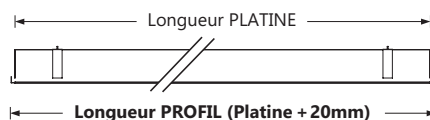

Salle polyvalente Chuzelles / PLAYTIME / SLETEC

EASYLINE SYSTEME by PETRIDIS

APPARENT / ENCASTRÉ

Pose avec rebord

Pose sans rebord
TRIMLESS
(sur demande)

1 PROFIL

PROFIL APPARENT

Code article	Longueur	Tarif € HT
EAS-993101X	au mètre	NC
EAS-993102X	584mm	NC
EAS-993103X	864mm	NC
EAS-993104X	1144mm	NC
EAS-993105X	1424mm	NC
EAS-993106X	1704mm	NC
EAS-993107X	1984mm	NC
EAS-993108X	2264mm	NC

PROFIL ENCASTRÉ

Code article	Longueur	Tarif € HT
EAS-993201X	au mètre	NC
EAS-993202X	584mm	NC
EAS-993203X	864mm	NC
EAS-993204X	1144mm	NC
EAS-993205X	1424mm	NC
EAS-993206X	1704mm	NC
EAS-993207X	1984mm	NC
EAS-993208X	2264mm	NC