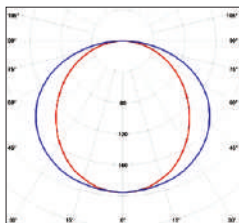

■ DIFFUSEUR OPALE

Code article	Longueur	Efficacité / W	Tarif € HT
EAS-9951011	au mètre		NC
EAS-9951021	584mm		NC
EAS-9951031	864mm	3000K 101 à 106 lm	NC
EAS-9951041	1144mm		NC
EAS-9951051	1424mm	4000K 106 à 110 lm	NC
EAS-9951061	1704mm		NC
EAS-9951071	1984mm		NC
EAS-9951081	2264mm		NC