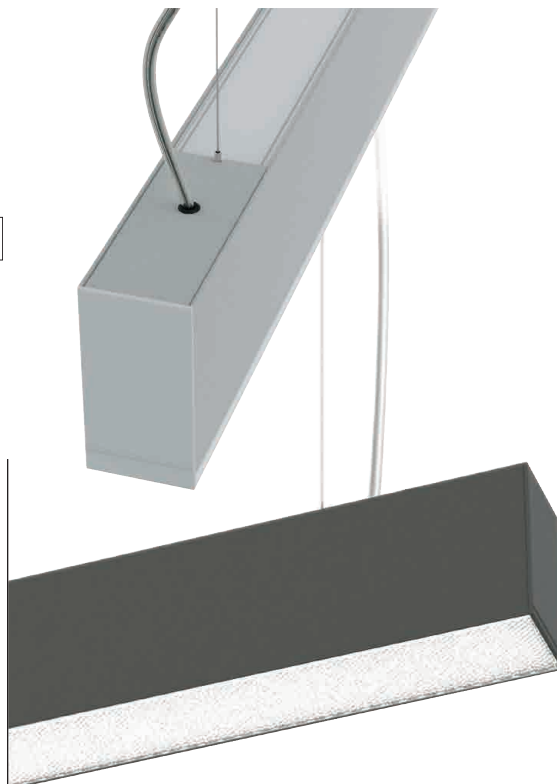

EASYLINE MODULE by PETRIDIS

ZAC Lyon Confluence, Îlot mixte / Z ARCHITECTURE / CNE

Luminaire linéaire plafond ou suspendu
Embouts inclus
Corps profilé aluminium, peinture poudre epoxy
Teinte au choix parmi 54 RAL et 8 finitions spéciales

Eclairage direct ou direct/indirect
Double allumage
Diffuseur micro-prismatique ou opale

Driver intégré
50000h/L80/B10 - Garantie 5 ans
IRC > 80 - SDCM 3