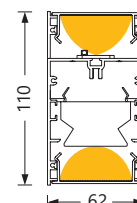

■ DIFFUSEUR OPALE / DIRECT

Filins de suspension 2m et câble transparent d'alimentation à commander séparément

Longueur	Code article	Watt	Code article	Watt	Efficacité / W	ON/OFF € HT	DALI € HT
588mm	EAS-SOPdx01X	10W	EAS-SOPdx11X	16W	101 à 110 lm	NC	NC
868mm	EAS-SOPdx02X	15W	EAS-SOPdx12X	24W		NC	NC
1148mm	EAS-SOPdx03X	20W	EAS-SOPdx13X	32W		NC	NC
1428mm	EAS-SOPdx04X	25W	EAS-SOPdx14X	40W		NC	NC
1708mm	EAS-SOPdx05X	30W	EAS-SOPdx15X	48W		NC	NC
1988mm	EAS-SOPdx06X	35W	EAS-SOPdx16X	56W		NC	NC
2268mm	EAS-SOPdx07X	40W	EAS-SOPdx17X	64W		NC	NC