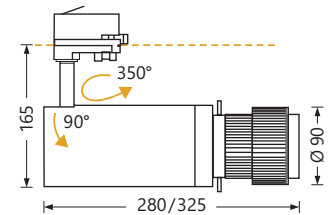

CADREUR

Projecteur orientable
pour rails 3 allumages
Corps en fonderie aluminium, noir
Poids 1,80 Kgs

Optique réglable de 20° à 35° avec couteaux
de cadrage et réglage de la netteté

Potentiomètre 1-10V intégré

Sélection de la température de couleur par switch

Driver intégré
50000h/L90 - Garantie 3 ans
IRC > 90 - SDCM 3

CADREUR

Code article	Watt	Teinte LED	Flux utile	Tarif € HT
ZOO-CAD30CCT-POT/N	30W	3000K/4000K/5000K	2100 à 2600lm	NC