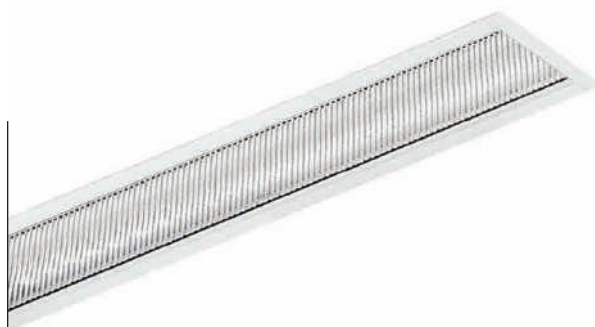

ARK-S ENCASTRÉ by LAMP83

Luminaire linéaire encastré
Corps aluminium extrudé, peinture poudre époxy
Finition blanc, noir ou gris

Appareil livré assemblé avec étriers de fixation et embouts

Driver intégré
50000h/L80/B10 - Garantie 5 ans
IRC > 80 - SDCM 3

ARK-S ENCASTRÉ by LAMP83

ARK-S ENCASTRÉ OPALE

Diffuseur polycarbonate opale sans rupture jusqu'à 25m
Eclairage diffusant direct

Code article	Watt	Teinte LED	Flux utile/3K	Découpe D	L	Tarif € HT
L-AN2602005	25W	3000K ou 4000K	3300lm	1177mm	1185mm	NC
L-AN2602006	36W		4216lm			
L-AN2602007	31W		4125lm	1467mm	1475mm	NC
L-AN2602008	44W		5270lm			
L-AN2602009	37W		4950lm	1757mm	1765mm	NC
L-AN2602010	52W		6324lm			
L-AN2602011	42W		5775lm	2047mm	2055mm	NC
L-AN2602012	60W		7378lm			
L-AN2602013	48W		6600lm	2337mm	2345mm	NC
L-AN2602014	67W		8432lm			
L-AN2602015	53W		7425lm	2627mm	2635mm	NC
L-AN2602016	75W		9486lm			
OPTION	Driver pour gradation DALI / SWITCH-DIM					NC

ARK-S ENCASTRÉ MICROPRISME

Diffuseur polycarbonate micro-prismatique clair
sans rupture jusqu'à 25m
Flux adapté pour un UGR < 19

Code article	Watt	Teinte LED	Flux utile/3K	Découpe D	L	Tarif € HT
L-AN2605005	18W	3000K ou 4000K	2424lm	1177mm	1185mm	NC
L-AN2605006	25W		3240lm			
L-AN2605007	22W		3030lm	1467mm	1475mm	NC
L-AN2605008	31W		4050lm			
L-AN2605009	26W		3636lm	1757mm	1765mm	NC
L-AN2605010	37W		4860lm			
L-AN2605011	30W		4242lm	2047mm	2055mm	NC
L-AN2605012	42W		5670lm			
L-AN2605013	34W		4848lm	2337mm	2345mm	NC
L-AN2605014	48W		6480lm			
L-AN2605015	37W		5454lm	2627mm	2635mm	NC
L-AN2605016	53W		7290lm			
OPTION	Driver pour gradation DALI / SWITCH-DIM					NC

Préciser Teinte LED et Finition : ○ (Blanc), ● (Noir) ou ● (Gris)

ARK-S ENCASTRÉ by LAMP83