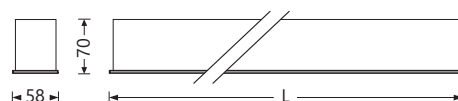

ARK-S ENCASTRÉ by LAMP83