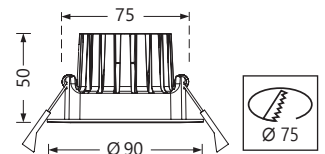

POLO IP

Encastré fixe ou basculant LED
Corps en fonderie aluminium
Finition blanc

Réflecteur faisceau 36° et lentille prismatique
anti-éblouissement

Driver inclus
40000h/L70/B10 - Garantie 3 ans
IRC >80, SDCM 3

POLO IP FIXE

Code article	Watt	Teinte LED	Flux utile /36°	Tarif € HT
POL-FIP103630-10	10W	3000K	940lm	NC
POL-FIP103640-10		4000K	1000lm	
OPTION	Bornier classe II de repiquage			NC

POLO IP BASCULANT

Code article	Watt	Teinte LED	Flux utile /36°	Tarif € HT
POL-BIP103630-10	10W	3000K	940lm	NC
POL-BIP103640-10		4000K	1000lm	
OPTION	Bornier classe II de repiquage			NC