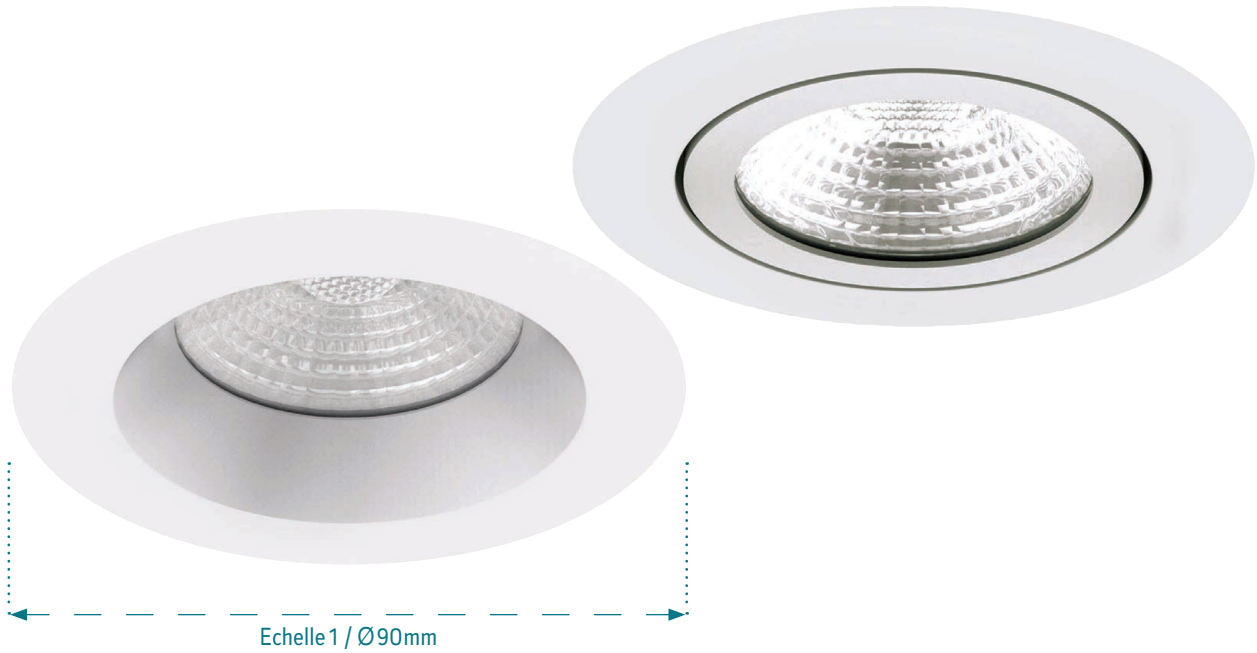

POLO IP

Encastré fixe ou basculant LED
Corps en fonderie aluminium
Finition blanc

Réflecteur faisceau 36° et lentille prismatique
anti-éblouissement

Driver inclus
40000h/L70/B10 - Garantie 3 ans
IRC >80, SDCM 3

POLO IP FIXE

Code article	Watt	Teinte LED	Flux utile /36°	Tarif € HT
POL-FIP103630-10	10W	3000K	940lm	NC
POL-FIP103640-10		4000K	1000lm	
OPTION	Bornier classe II de repiquage			NC

POLO IP BASCULANT

Code article	Watt	Teinte LED	Flux utile /36°	Tarif € HT
POL-BIP103630-10	10W	3000K	940lm	NC
POL-BIP103640-10		4000K	1000lm	
OPTION	Bornier classe II de repiquage			NC