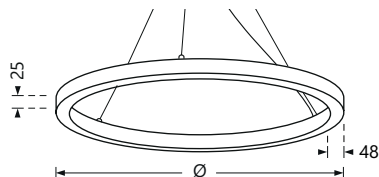

Code IN	Code OUT	Watt	Teinte LED	Ø	Tarif € HT
MOR-8200010xX	MOR-8200011xX	30W	2700K 3000K ou 4000K	610mm	NC
MOR-8200020xX	MOR-8200021xX	60W		NC	
MOR-8200012xX	MOR-8200013xX	40W		NC	
MOR-8200022xX	MOR-8200023xX	80W		NC	
MOR-8200014xX	MOR-8200015xX	55W		NC	
MOR-8200024xX	MOR-8200025xX	105W		NC	
MOR-8200016xX	MOR-8200017xX	70W		NC	
MOR-8200026xX	MOR-8200027xX	140W		NC