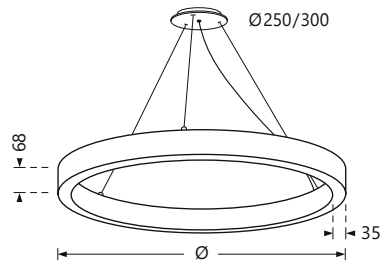

MORFI by PETRIDIS

MORFI BIG

Code IN	Code OUT	Watt	Teinte LED	Ø	Tarif € HT
MOR-8200032xX	MOR-8200033xX	80W	2700K	790mm	NC
MOR-8200034xX	MOR-8200035xX	105W	3000K ou 4000K	1120mm	NC
MOR-8200036xX	MOR-8200037xX	140W		1470mm	NC

x = 4 (2700K), 2 (3000K) ou 3 (4000K)
X = 0 (Finition à préciser, consulter notre nuancier), 1 (Blanc), 2 (Gris alu RAL 9006) ou 3 (Noir)