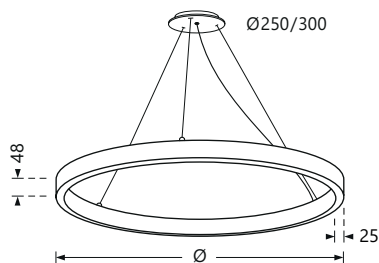

MORFI by PETRIDIS

MORFI MEDIUM

Code IN	Code OUT	Watt	Teinte LED	Ø	Tarif € HT
MOR-8200010xX	MOR-8200011xX	30W	2700K 3000K ou 4000K	610mm	NC
MOR-8200020xX	MOR-8200021xX	60W		NC	
MOR-8200012xX	MOR-8200013xX	40W		NC	
MOR-8200022xX	MOR-8200023xX	80W		NC	
MOR-8200014xX	MOR-8200015xX	55W		NC	
MOR-8200024xX	MOR-8200025xX	105W		NC	
MOR-8200016xX	MOR-8200017xX	70W		NC	
MOR-8200026xX	MOR-8200027xX	140W		NC	

Code UP	Code DOWN	Watt	Teinte LED	Ø	Tarif € HT
MOR-8203024xX	MOR-8201024xX	70W	2700K / 3000K ou 4000K	1100mm	NC
MOR-8203026xX	MOR-8201026xX	95W		1450mm	NC

x = 4 (2700K), 2 (3000K) ou 3 (4000K)

X = 0 (Finition à préciser, consulter notre nuancier), 1 (Blanc), 2 (Gris alu RAL 9006) ou 3 (Noir)