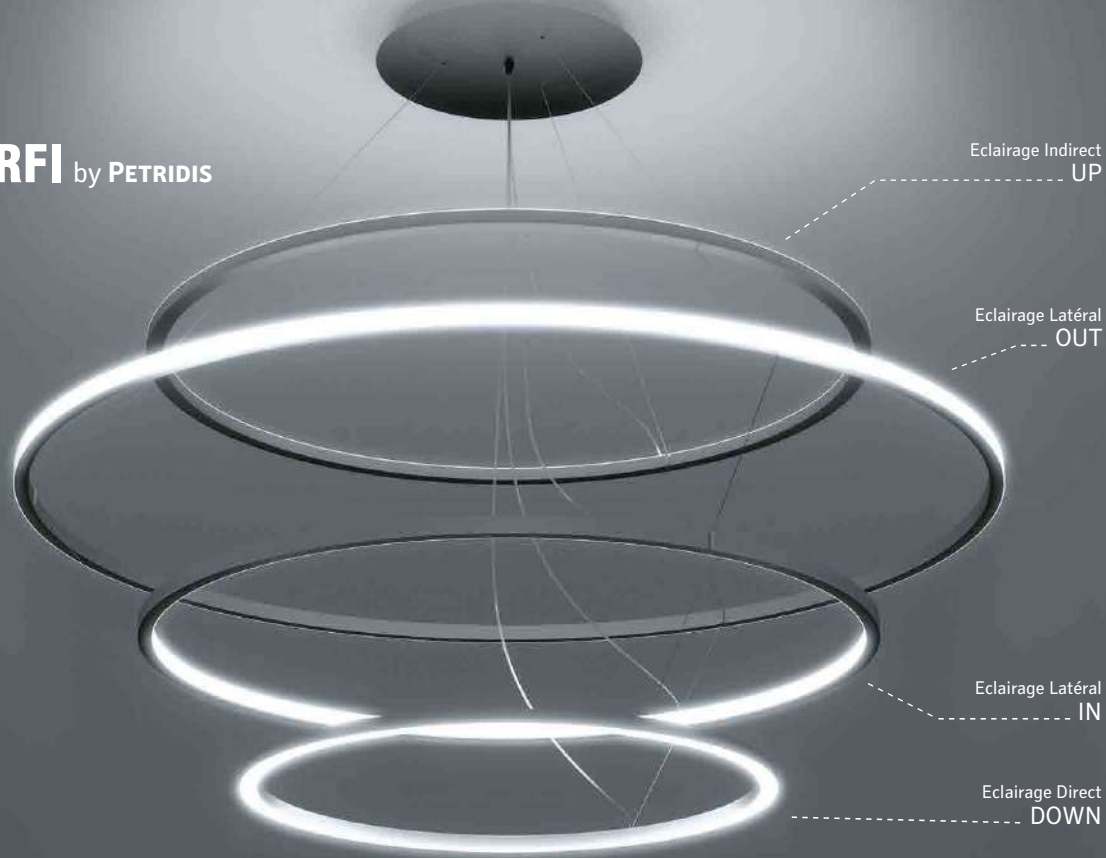

**MORFI** by PETRIDIS

Luminaire circulaire suspendu,  
3 profils SMALL/MEDIUM/BIG  
Corps aluminium,  
Teinte au choix parmi 54 RAL et 8 finitions spéciales

Diffuseur polycarbonate satiné

Kit de suspension 3 câbles acier 2m  
Rosette avec driver 24V DC inclus