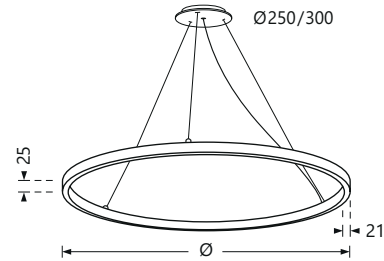

MORFI SMALL