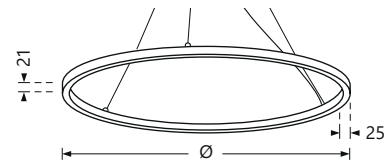

Code IN	Code OUT	Watt	Teinte LED	Ø	Tarif € HT
MOR-8200000xX	MOR-8200001xX	30W	2700K 3000K ou 4000K	610mm	NC
MOR-8200002xX	MOR-8200003xX	40W		805mm	NC
MOR-8200004xX	MOR-8200005xX	55W		1090mm	NC
MOR-8200006xX	MOR-8200007xX	70W		1470mm	NC