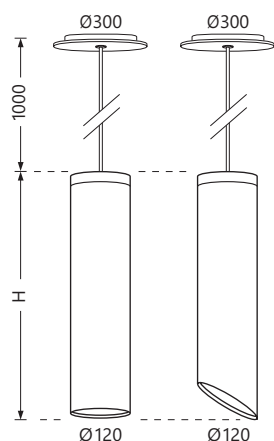

MIRACLE by PETRIDIS

Suspension tubulaire PMMA blanc opale diffusant
Cache-piton et embout, teinte au choix parmi 54
RAL et 8 finitions spéciales

Driver intégré dans la rosette
50000h/L80/B10 - Garantie 5 ans
IRC > 80 - SDCM 3

Code article	Watt	Teinte LED	Flux utile	Finition	H	Tarif € HT
MIR-888401xX	32W	3000K ou 4000K	3610/3568 lm	Droit	600mm	NC
MIR-888402xX	44W		4757/4995 lm		800mm	NC
MIR-888403xX	56W		6116/6422 lm		1000mm	NC
MIR-888404xX	32W	3000K ou 4000K	3610/3568 lm	Biseauté	600mm	NC
MIR-888405xX	44W		4757/4995 lm		800mm	NC
MIR-888406xX	56W		6116/6422 lm		1000mm	NC