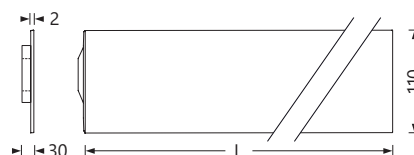

## LOUNGE

Applique décorative murale  
Installation horizontale, verticale ou inclinée  
Face avant aluminium magnétique

Eclairage direct/indirect  
Finition standard blanc ou noir  
Finition taupe, terracotta, gris,  
feutre gris, graphite ou bois, avec plus-value

Driver intégré  
50000h/L90/B10 - Garantie 5 ans  
IRC > 90 - SDCM 3

**Sur demande :**

- Version 2700K
- Version gradable DALI uniquement sur L 640mm
- Version 38W uniquement sur L 640mm

Code article	Watt	Teinte LED	Finition	L	Tarif € HT
AQF-26572-xx-12	8W	3000K	Blanc	350mm	NC
AQF-26572-xx-13		4000K	Noir		
AQF-26575-xx-12	16W	3000K	Blanc	640mm	NC
AQF-26575-xx-12		4000K	Noir		
OPTION	Plus-value finitions spéciales, taupe, terracotta, gris, feutre gris ou graphite, bois				NC