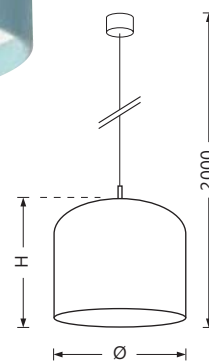

JUNO by Lucis.

Suspension aluminium laqué blanc ou couleur
 Cache-piton blanc ou couleur
 Câble blanc ou noir, selon finition

Module LED et diffuseur en retrait

Driver intégré
 50000h/L80/B10
 IRC > 90

Sur demande :

- Version 4000K
- Version gradable DALI / SWITCH-DIM
- Version E27, Ø150/Ø280 mm

Finition : XX =

Code article	Watt	Teinte LED	Flux utile	Finition	Ø x H	Tarif € HT
LU-ZK.K1.J1.01	10W	3000K	980lm	Blanc	150x150mm	NC
LU-ZK.K1.J1.XX				Couleur		NC
LU-ZK.K1.J2.01	18W		1880lm	Blanc	280x280mm	NC
LU-ZK.K1.J2.XX				Couleur		NC
LU-ZK.K3.J3.01	23W		2413lm	Blanc	360x360mm	NC
LU-ZK.K3.J3.XX				Couleur		NC
LU-ZK.K1.J3.01	36W	3517lm	Blanc		NC	
LU-ZK.K1.J3.XX			Couleur		NC	