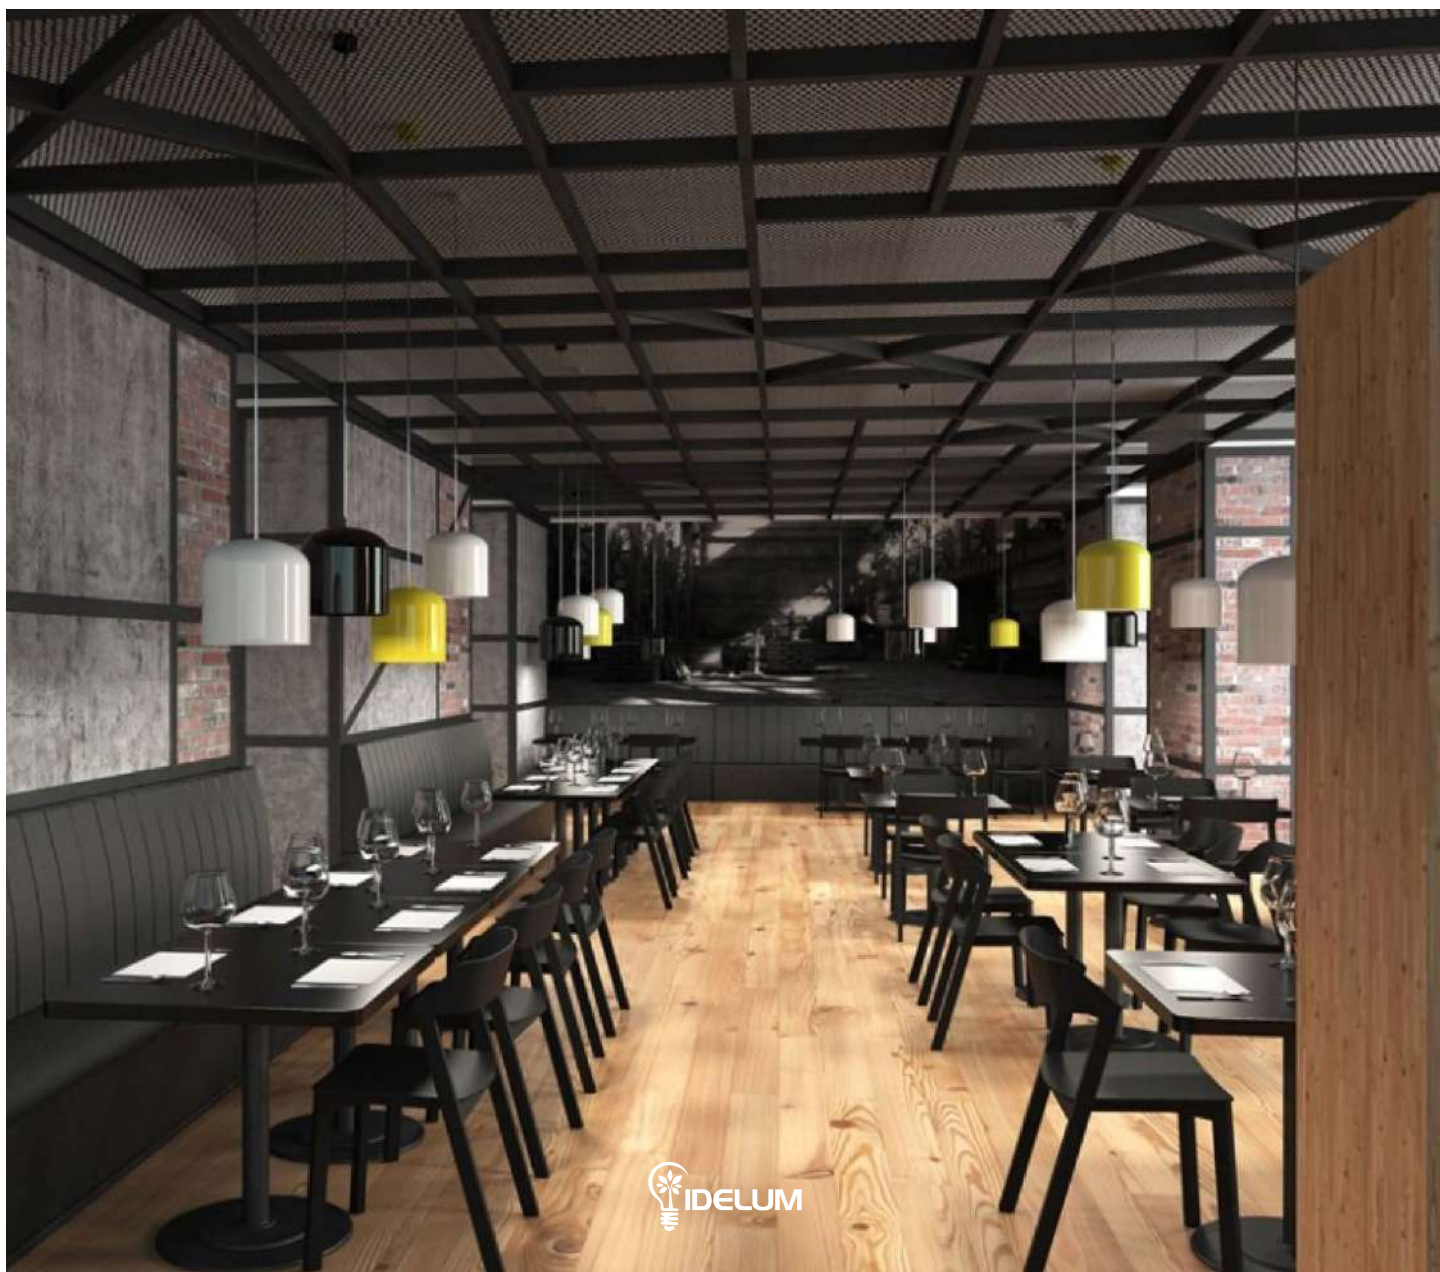

JUNO by Lucis.