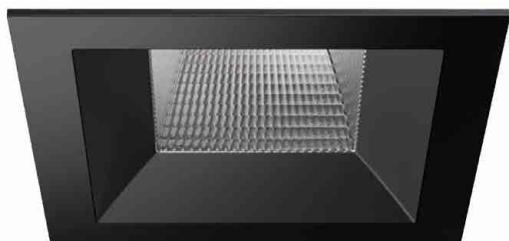

INTO SQUARE by LUG

Encastré carré en aluminium
Finition blanc ou noir

Réflecteur à facettes
Faisceau 50°

Efficacité jusqu'à 132 lm/W

Driver déporté inclus
60000h/L80/B10 - Garantie 5 ans
IRC > 80 - SDCM 3

Sur demande :

- Version rond
- Version gradable DALI
- Version bicolore noir/blanc

Code article	Watt	Teinte LED	Flux utile	L x L x H	Tarif € HT
LUG-03058X.5L01.331	14W	3000K	1400lm	100x100x60mm	NC
LUG-03058X.5L02.331		4000K	1500lm		
LUG-03058X.5L03.331	20W	3000K	1800lm		
LUG-03058X.5L04.331		4000K	1900lm		
LUG-03059X.5L01.331	22W	3000K	2750lm	160x160x80mm	NC
LUG-03059X.5L02.331		4000K	2900lm		
LUG-03059X.5L03.331	30W	3000K	3600lm		
LUG-03059X.5L04.331		4000K	3750lm		

X = 1 ○ (Blanc) ou 3 ● (Noir)