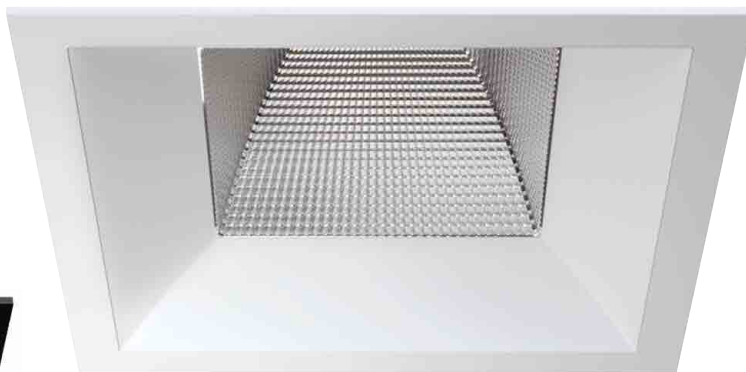

INTO SQUARE by LUG

Encastré carré en aluminium
Finition blanc ou noir

Réflecteur à facettes
Faisceau 50°

Efficacité jusqu'à 132 lm/W

Driver déporté inclus
60000h/L80/B10 - Garantie 5 ans
IRC > 80 - SDCM 3

Sur demande :

- Version rond
- Version gradable DALI
- Version bicolore noir/blanc

Code article	Watt	Teinte LED	Flux utile	L x L x H	Tarif € HT
LUG-03058X.5L01.331	14W	3000K	1400lm	100x100x60mm	NC
LUG-03058X.5L02.331		4000K	1500lm		
LUG-03058X.5L03.331	20W	3000K	1800lm		
LUG-03058X.5L04.331		4000K	1900lm		
LUG-03059X.5L01.331	22W	3000K	2750lm	160x160x80mm	NC
LUG-03059X.5L02.331		4000K	2900lm		
LUG-03059X.5L03.331	30W	3000K	3600lm		
LUG-03059X.5L04.331		4000K	3750lm		

X = 1 ○ (Blanc) ou 3 ● (Noir)