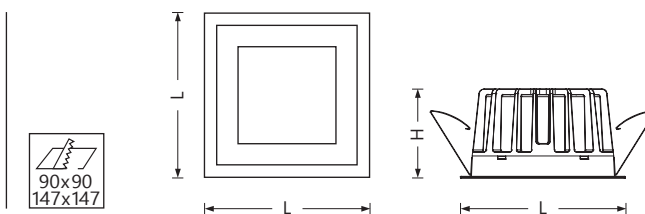

INTO SQUARE by LUG

Encastré carré en aluminium
Finition blanc ou noir

Réflecteur à facettes
Faisceau 50°

Efficacité jusqu'à 132 lm/W

Driver déporté inclus
60000h/L80/B10 - Garantie 5 ans
IRC > 80 - SDCM 3

Sur demande :

- Version rond
- Version gradable DALI
- Version bicolore noir/blanc

Code article	Watt	Teinte LED	Flux utile	L x L x H	Tarif € HT
LUG-03058X.5L01.331	14W	3000K	1400lm	100x100x60mm	NC
LUG-03058X.5L02.331		4000K	1500lm		
LUG-03058X.5L03.331	20W	3000K	1800lm		
LUG-03058X.5L04.331		4000K	1900lm		
LUG-03059X.5L01.331	22W	3000K	2750lm	160x160x80mm	NC
LUG-03059X.5L02.331		4000K	2900lm		
LUG-03059X.5L03.331	30W	3000K	3600lm		
LUG-03059X.5L04.331		4000K	3750lm		

X = 1 ○ (Blanc) ou 3 ● (Noir)