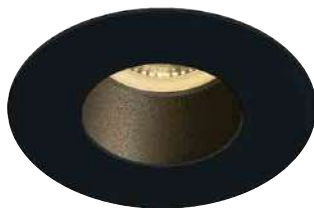

1-L-10105MD/B/B
(Noir / Noir)