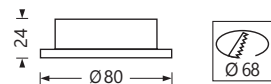

GU10 FIXE

Collerette aluminium
Lampe LED GU10, Faisceau 60°
30000h - IRC >85
Version gradable sur demande

Code article	Watt	Teinte LED	Flux utile /60°	Finition	Tarif € HT
1-L-10105A1/W	6W	2700K/3000K ou 4000K	480lm/500lm ou 520lm	Blanc	NC
1-L-10105A1/B				Noir	