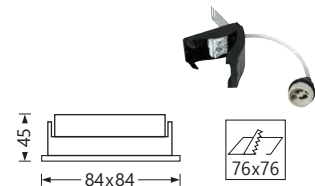

Code article	Watt	Teinte LED	Flux utile /60°	Tarif € HT
1-L-50105M/X/X	6W	2700K/3000K/4000K	480lm/500lm/520lm	NC

Préciser Teinte LED et Finition
Lampe LED incluse, autres types de lampes sur demande