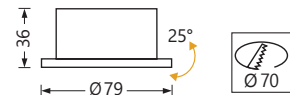

Préciser Teinte LED et Finition
Lampe LED incluse, autres types de lampes sur demande