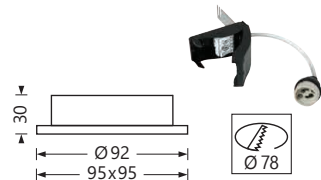

GU10 FIXE

Collerette aluminium
Lampe LED GU10, Faisceau 60°
30000h - IRC >85
Version gradable sur demande

Code article	Watt	Teinte LED	Flux utile /60°	Finition	Tarif € HT
1-L-10105A1/W	6W	2700K/3000K ou 4000K	480lm/500lm ou 520lm	Blanc	NC
1-L-10105A1/B				Noir	

Préciser Teinte LED
Lampe LED incluse, autres types de lampes sur demande

Collerette aluminium, bornier repiquable
Lampe LED GU10 en retrait
Faisceau 60°
30000h - IRC >85
Version gradable sur demande

Code article	Watt	Teinte LED	Flux utile /60°	Finition	Tarif € HT
1-L-10105ALG/W	6W	2700K 3000K ou 4000K	480lm 500lm ou 520lm	Blanc/Blanc	NC
1-L-10105ALG/W/GL				Blanc/Or	
1-L-10105ALG/W/B				Blanc/Noir	
1-L-10105ALG/B/GL				Noir/Or	
1-L-10105ALG/B				Noir/Noir	