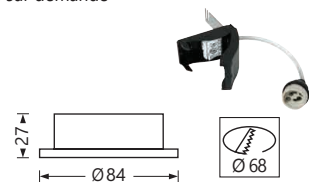

Préciser Teinte LED
Lampe LED incluse, autres types de lampes sur demande

Collerette aluminium, bornier repiquable
Lampe LED GU10 en retrait
Faisceau 60°
30000h - IRC >85
Version gradable sur demande

Code article	Watt	Teinte LED	Flux utile /60°	Finition	Tarif € HT
1-L-10105ALG/W	6W	2700K 3000K ou 4000K	480lm 500lm ou 520lm	Blanc/Blanc	NC
1-L-10105ALG/W/GL				Blanc/Or	
1-L-10105ALG/W/B				Blanc/Noir	
1-L-10105ALG/B/GL				Noir/Or	
1-L-10105ALG/B				Noir/Noir	

Préciser Teinte LED
Lampe LED incluse, autres types de lampes sur demande

Collerette aluminium, bornier repiquable
Lampe LED GU10, Faisceau 60°
30000h - IRC >85
Version gradable sur demande

Code article	Watt	Teinte LED	Flux utile /60°	Finition	Tarif € HT
1-L-10105R1/AL	6W	2700K 3000K ou 4000K	480lm 500lm ou 520lm	Aluminium	NC
1-L-10105R1/W				Blanc	
1-L-10105R1/B				Noir	