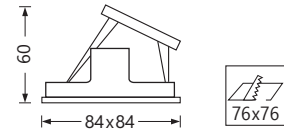

GU10 FIXE CARRÉ

Asymétrique, colerette aluminium
Lampe LED GU10, Faisceau 60°
30000h - IRC > 85
Version gradable sur demande

Code article	Watt	Teinte LED	Flux utile /60°	Finition	Tarif € HT
1-L-50105MA/W/W	6W	2700K	480lm	Blanc/Blanc	NC
1-L-50105MA/W/B		3000K ou 4000K	500lm ou 520lm	Blanc/Noir	
1-L-50105MA/B/B				Noir/Noir	

Préciser Teinte LED
Lampe LED incluse, autres types de lampes sur demande

Colerette aluminium, bornier repiquable
Lampe LED GU10, Faisceau 60°
30000h - IRC > 85
Version gradable sur demande

Code article	Watt	Teinte LED	Flux utile /60°	Tarif € HT
1-L-50105M/X/X	6W	2700K/3000K/4000K	480lm/500lm/520lm	NC

Préciser Teinte LED et Finition
Lampe LED incluse, autres types de lampes sur demande