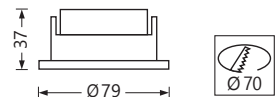

Préciser Teinte LED et Finition
Lampe LED incluse, autres types de lampes sur demande

GU10 ORIENTABLE

Colerette aluminium
Lampe LED GU10, Faisceau 60°, 30000h - IRC > 85
Version gradable sur demande

Code article	Watt	Teinte LED	Flux utile /60°	Finition	Tarif € HT
1-L-11105A1/AL	6W	2700K	480lm	Aluminium	NC
1-L-11105A1/W		3000K	500lm	Blanc	
1-L-11105A1/B		ou 4000K	ou 520lm	Noir	