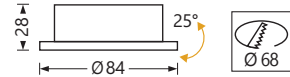

Préciser Teinte LED et Finition
Lampe LED incluse, autres types de lampes sur demande

GU10 ORIENTABLE

Colerette aluminium
Lampe LED GU10, Faisceau 60°, 30000h - IRC > 85
Version gradable sur demande

Code article	Watt	Teinte LED	Flux utile /60°	Finition	Tarif € HT
1-L-11105A1/AL	6W	2700K	480lm	Aluminium	NC
1-L-11105A1/W		3000K	500lm	Blanc	
1-L-11105A1/B		ou 4000K	ou 520lm	Noir	