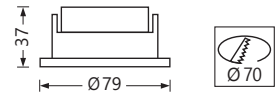

Code article	Watt	Teinte LED	Flux utile /60°	Tarif € HT
1-L-10105M/X/X	6W	2700K/3000K/4000K	480lm/500lm/520lm	NC

Préciser Teinte LED et Finition
Lampe LED incluse, autres types de lampes sur demande

1-L-10105MD/B/B
(Noir / Noir)