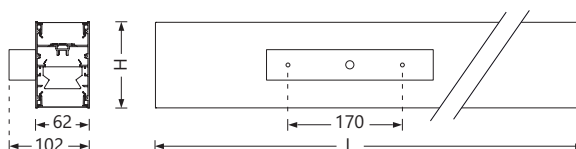

EASYLINE WALL by PETRIDIS

DIRECT/INDIRECT

Lycée Fertet / VURPAS ARCHITECTES / STREM / COTEB

Applique murale
Corps profilé aluminium, peinture poudre epoxy
Teinte au choix parmi 54 RAL et 8 finitions spéciales

Eclairage direct ou direct/indirect
Diffuseur opale

Driver intégré
50000h/L80/B10 - Garantie 5 ans
IRC >80 - SDCM 3

Sur demande :

- Version gradable DALI / SWITCH-DIM (sauf L590mm)
- Version en ligne
- Diffuseur micro-prismatique

EASYLINE WALL DOWN

Code article	Watt	Teinte LED	Flux utile	L	H	Tarif € HT
EAS-9906x0X	10W	3000K ou 4000K	1060lm	590mm	80mm	NC
EAS-9906x1X	15W		1590lm	870mm		NC
EAS-9906x2X	20W		2180lm	1150mm		NC
EAS-9906x3X	25W		2750lm	1430mm		NC

EASYLINE WALL UP/DOWN

Code article	Watt	Teinte LED	Flux utile	L	H	Tarif € HT
EAS-9904x0X	2x10W	3000K ou 4000K	2x1060lm	590mm	110mm	NC
EAS-9904x1X	2x15W		2x1590lm	870mm		NC
EAS-9904x2X	2x20W		2x2180lm	1150mm		NC
EAS-9904x3X	2x25W		2x2750lm	1430mm		NC

x = 2 (3000K) ou 3 (4000K)

X = 0 (Finition à préciser, consulter notre nuancier), 1 (Blanc), 2 (Gris alu RAL 9006) ou 3 (Noir)