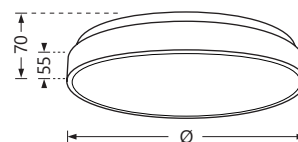

DISCUS by PETRIDIS