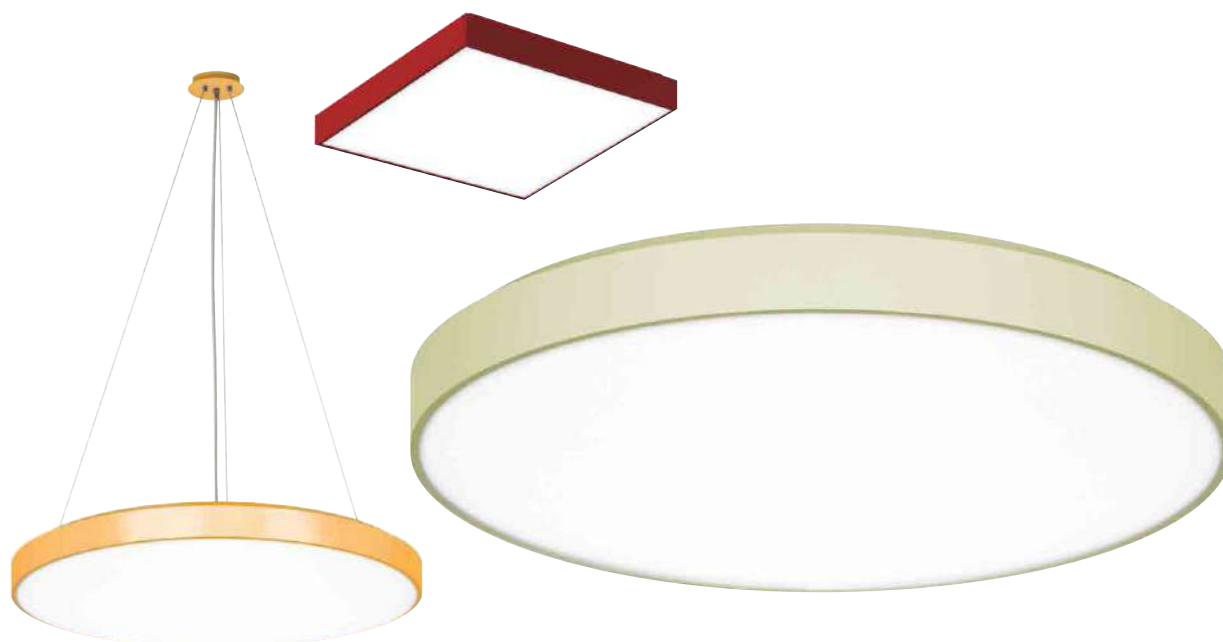

Sur demande :

- Diffuseur micro-prismatique
- Réduction de flux
- Versions carrée / rectangulaire