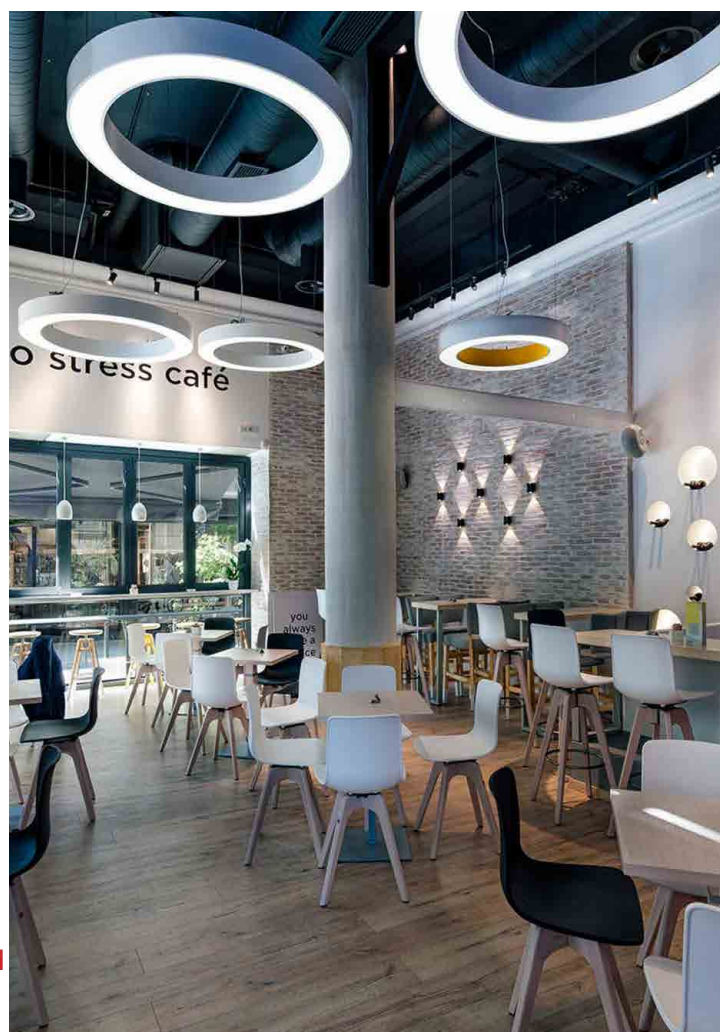

CYCLONE by PETRIDIS

Alternatives esthétiques
dans la Gamme CYCLONE

Choix de forme, de couleur
et de puissance