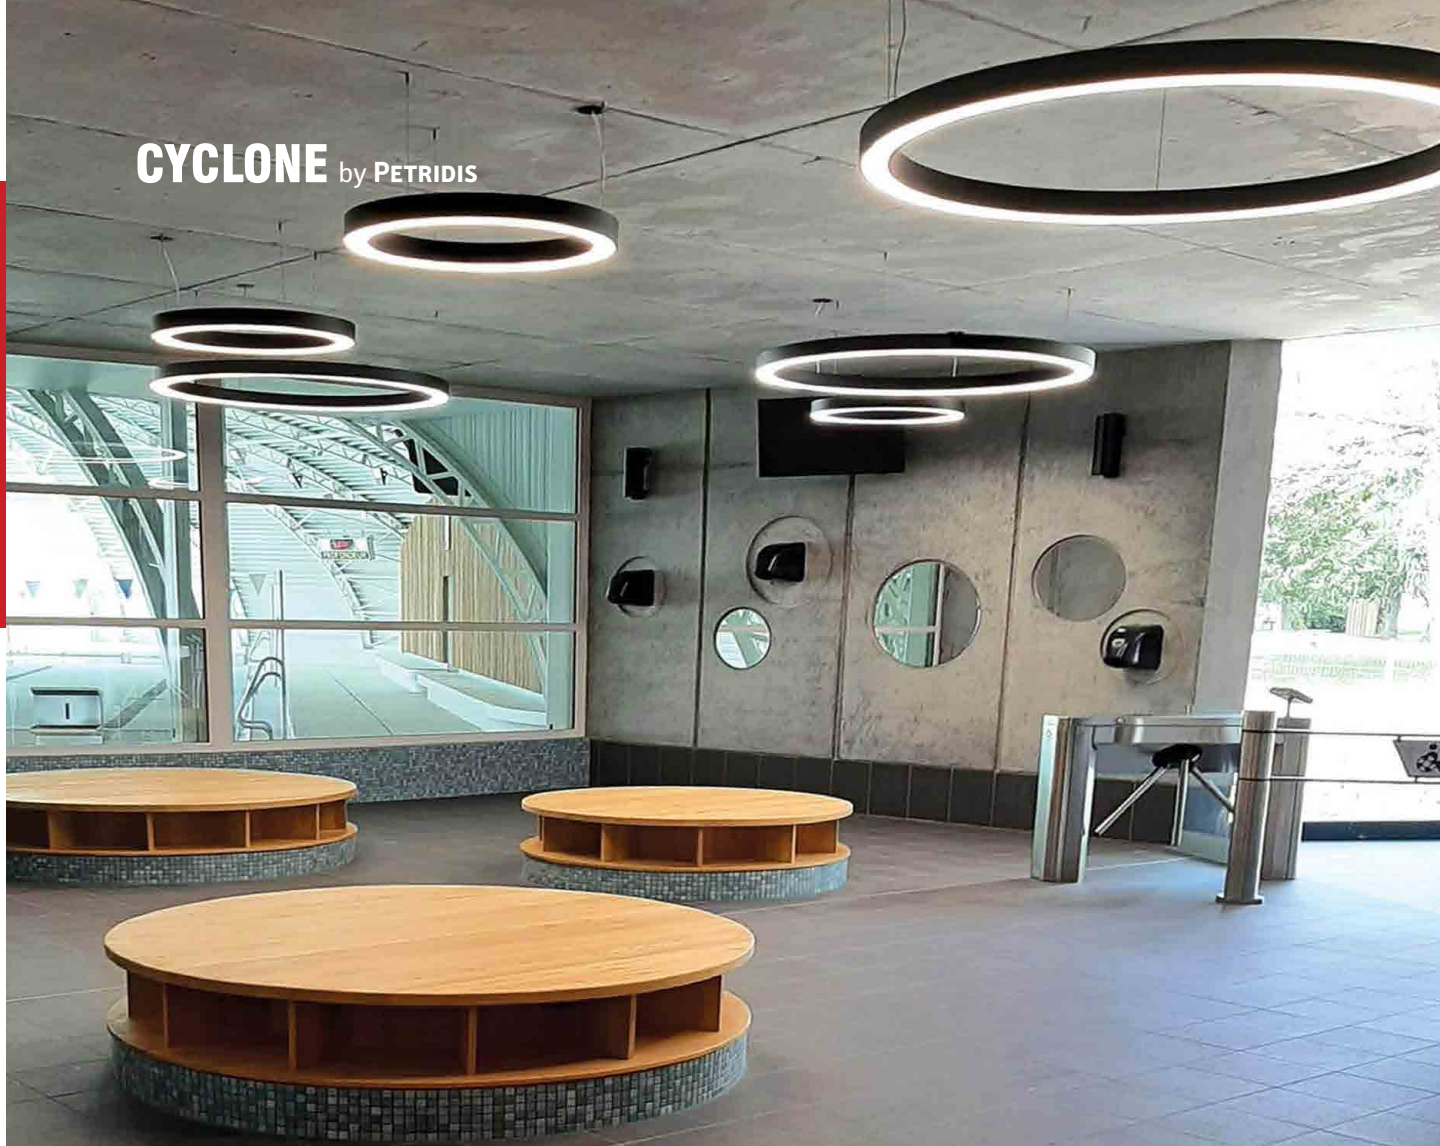

x = 2 (3000K) ou 3 (4000K)

X = 0 (Finition à préciser, consulter notre nuancier), 1 (Blanc), 2 (Gris alu RAL 9006) ou 3 (Noir)

CYCLONE by PETRIDIS

Centre aquatique Les Abrets en Dauphiné / GAILLARD

Alternatives esthétiques
dans la Gamme CYCLONE