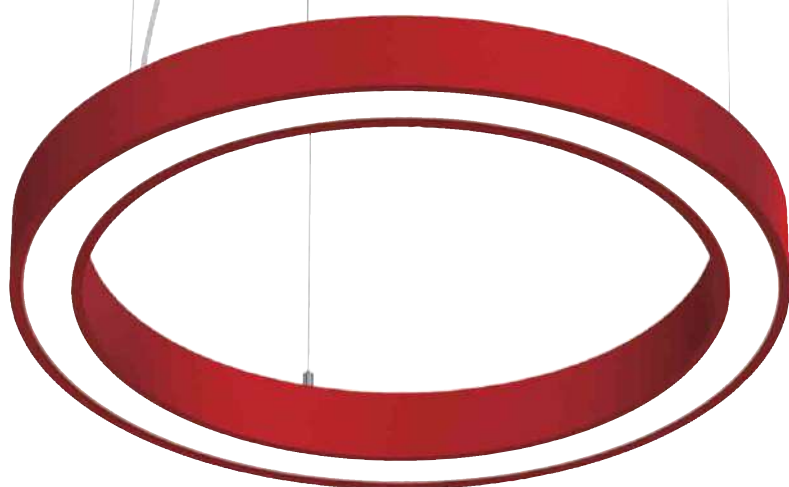

CYCLONE by PETRIDIS

Alternatives esthétiques
dans la Gamme CYCLONE

Choix de forme, de couleur
et de puissance