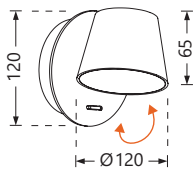

LISEUSES

Applique Murale
Liseuse orientable
Avec interrupteur

IRC > 85

AMADÉO

LED 6W / 3000K

- N/L-8223601
Blanc
- N/L-8223602
Noir

CLIP

LED 3W / 3000K

- 1-L-65738/W/W
Blanc
- 1-L-65738/B/W
Noir
- 1-L-65738/BBS/W
Laiton, patène Noir