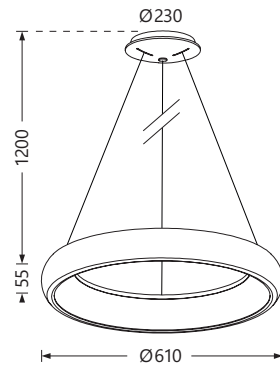

ALBI

Luminaire circulaire décoratif suspendu ou plafond
Anneau aluminium blanc, noir ou aspect doré brossé

Diffuseur PMMA opale

Suspension réglable

Driver intégré
Garantie 3 ans
IRC > 80

ALBI

■ ALBI SUSPENSION