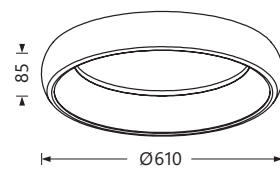

■ ALBI SUSPENSION

Code article	Watt	Teinte LED	Flux utile	Finition	Tarif € HT
1-L-62144NB/W/W	50W	3000K	3000lm	Blanc	NC
1-L-62144NB/B/W				Noir	NC
1-L-62144NB/BGL/W				Doré brossé	NC