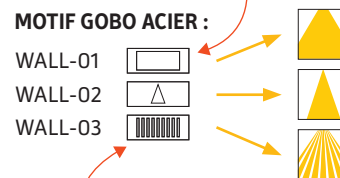

4 WALL by LAMP83

Applique décorative murale
Corps en aluminium moulé
Finition blanc, noir ou gris

Emission de lumière dans 1, 2, 3 ou 4 directions
Gobos en acier permettant 3 faisceaux et effets

Driver intégré
50000h/L80/B10 - Garantie 5 ans
IRC > 90 - SDCM 3

LED	Direction faisceaux			
1	■	■	■	■
2	■	■	■	■
3	■	■	■	■
4	■	■	■	■

4 WALL SQUARE

Code article	Watt	LED	Teinte LED	Tarif € HT
L-AP3005030	1W	1		NC
L-AP3005031	2W	2	3000K ou 4000K	NC
L-AP3005032	3W	3		NC
L-AP3005033	4W	4		NC

Préciser Teinte LED et Finition : ○ (Blanc), ● (Noir) ou ● (Gris)

4 WALL CIRCLE

Code article	Watt	LED	Teinte LED	Tarif € HT
L-AP3006030	1W	1		NC
L-AP3006031	2W	2		NC
L-AP3006032	2W	2		NC
L-AP3006033	4W	2	3000K ou 4000K	NC
L-AP3006034	3W	3		NC
L-AP3006035	6W	3		NC
L-AP3006036	4W	4		NC
L-AP3006037	8W	4		NC

Préciser Teinte LED et Finition : ○ (Blanc), ● (Noir) ou ● (Gris)