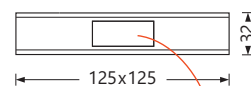

4 WALL by LAMP83

Applique décorative murale
Corps en aluminium moulé
Finition blanc, noir ou gris

Emission de lumière dans 1, 2, 3 ou 4 directions
Gobos en acier permettant 3 faisceaux et effets

Driver intégré
50000h/L80/B10 - Garantie 5 ans
IRC > 90 - SDCM 3

LED	Direction faisceaux			
1	■	■	■	■
2	■	■	■	■
3	■	■	■	■
4	■	■	■	■

4 WALL SQUARE

Code article	Watt	LED	Teinte LED	Tarif € HT
L-AP3005030	1W	1		NC
L-AP3005031	2W	2	3000K ou 4000K	NC
L-AP3005032	3W	3		NC
L-AP3005033	4W	4		NC

Préciser Teinte LED et Finition : ○ (Blanc), ● (Noir) ou ● (Gris)

4 WALL CIRCLE

Code article	Watt	LED	Teinte LED	Tarif € HT
L-AP3006030	1W	1		NC
L-AP3006031	2W	2		NC
L-AP3006032	2W	2		NC
L-AP3006033	4W	2	3000K ou 4000K	NC
L-AP3006034	3W	3		NC
L-AP3006035	6W	3		NC
L-AP3006036	4W	4		NC
L-AP3006037	8W	4		NC

Préciser Teinte LED et Finition : ○ (Blanc), ● (Noir) ou ● (Gris)