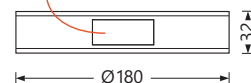

4 WALL CIRCLE

Code article	Watt	LED	Teinte LED	Tarif € HT
L-AP3006030	1W	1		NC
L-AP3006031	2W	2		NC
L-AP3006032	2W	2		NC
L-AP3006033	4W	2	3000K ou 4000K	NC
L-AP3006034	3W	3		NC
L-AP3006035	6W	3		NC
L-AP3006036	4W	4		NC
L-AP3006037	8W	4		NC

Préciser Teinte LED et Finition : ○ (Blanc), ● (Noir) ou ● (Gris)